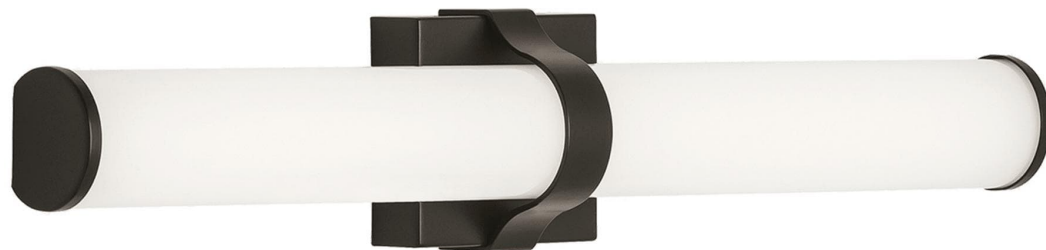

Спецификация Артикул: 702BCLYK24Z-LED930

Бра для ванной

Lynk 24"

дизайнер: Tech Lighting

Длина: 61 см

Ширина: 7.6 см

Высота: 11.7 см

Отделка: Бронза

Тип ламп: INTEGRATED LED 90 CRI 3000K
120V

VISUAL COMFORT & Co.

spb LIGHTING

Санкт-Петербург, Академика Павлова д. 6 к. 1,
ежедневно 10:00 – 20:00
sales@spblighting.ru +7 812 4678 588