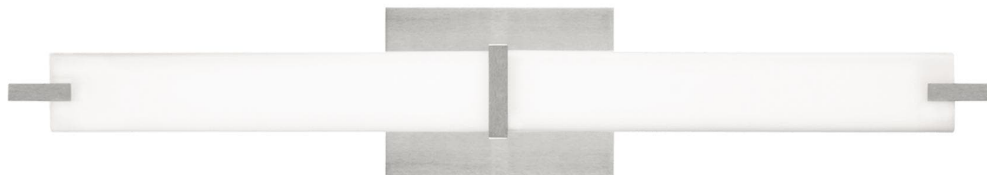

# Спецификация

Артикул: 702BCMETC-LED927

Бра для ванной

## Metro

дизайнер: Tech Lighting

Длина: 65.5 см

Ширина: 9.9 см

Высота: 12.2 см

Отделка: Хром

Цвет: Белое стекло

Тип ламп: LED 90 CRI 2700K 120V