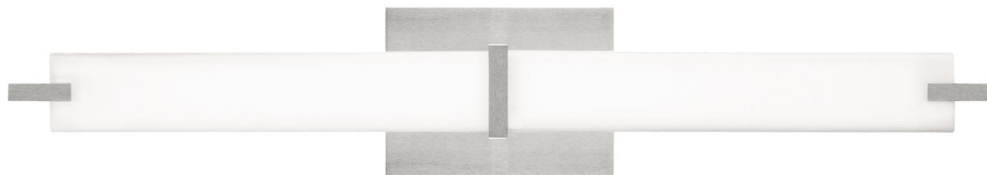

Спецификация Артикул: 702BCMETC-LED927

Бра для ванной

Metro

дизайнер: Tech Lighting

Длина: 65.5 см

Ширина: 9.9 см

Высота: 12.2 см

Отделка: Хром

Цвет: Белое стекло

Тип ламп: LED 90 CRI 2700K 120V

VISUAL COMFORT & CO.

spb LIGHTING

Санкт-Петербург, Академика Павлова д. 6 к. 1,

ежедневно 10:00 – 20:00

sales@spblighting.ru

+7 812 4678 588