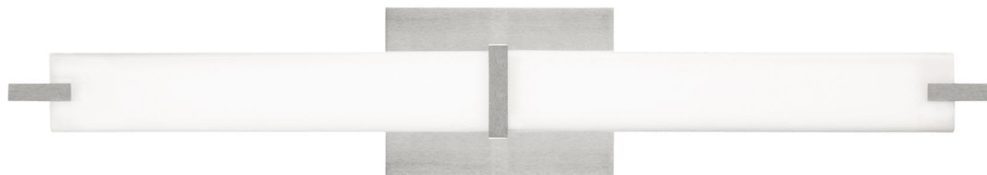

Спецификация

Артикул: 702BCMETC-LED927

Бра для ванной

Metro

дизайнер: Tech Lighting

Длина: 65.5 см

Ширина: 9.9 см

Высота: 12.2 см

Отделка: Хром

Цвет: Белое стекло

Тип ламп: LED 90 CRI 2700K 120V

VISUAL COMFORT & Co.

spb LIGHTING

Санкт-Петербург, Академика Павлова д. 6 к. 1,

ежедневно 10:00 – 20:00

sales@spblighting.ru