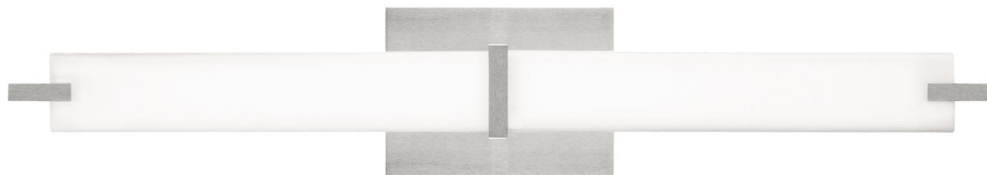

Спецификация Артикул: 702BCMETC-LED927

Бра для ванной

Metro

дизайнер: Tech Lighting

Длина: 65.5 см

Ширина: 9.9 см

Высота: 12.2 см

Отделка: Хром

Цвет: Белое стекло

Тип ламп: LED 90 CRI 2700K 120V

VISUAL COMFORT & Co.

spb LIGHTING

Санкт-Петербург, Академика Павлова д. 6 к. 1,

ежедневно 10:00 – 20:00

sales@spblighting.ru

+7 812 4678 588