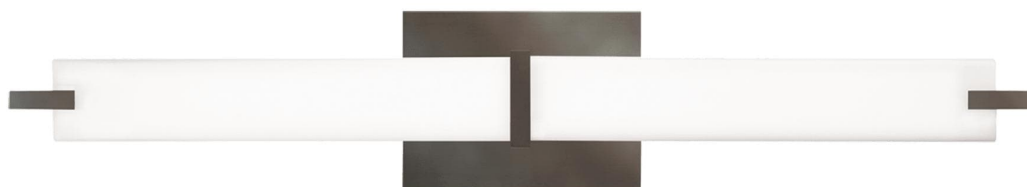

Спецификация

Артикул: 702BCMETC-LED930

Бра для ванной

Metro

дизайнер: Tech Lighting

Длина: 65.5 см

Ширина: 9.9 см

Высота: 12.2 см

Отделка: Хром

Цвет: Белое стекло

Тип ламп: LED 90 CRI 3000K 120V

VISUAL COMFORT & Co.

spb LIGHTING

Санкт-Петербург, Академика Павлова д. 6 к. 1,

ежедневно 10:00 – 20:00

sales@spblighting.ru