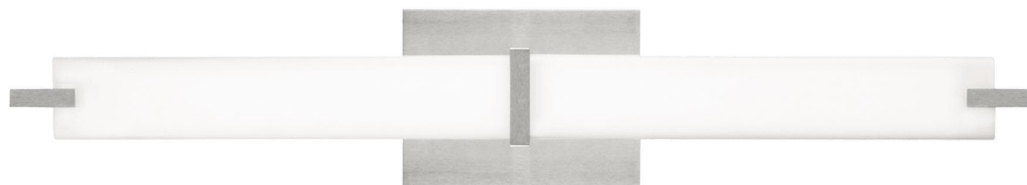

# Спецификация

Артикул: 702BCMETS-LED927

Бра для ванной

## Metro

дизайнер: Tech Lighting

Длина: 65.5 см

Ширина: 9.9 см

Высота: 12.2 см

Отделка: Сатин-никель

Цвет: Белое стекло

Тип ламп: LED 90 CRI 2700K 120V