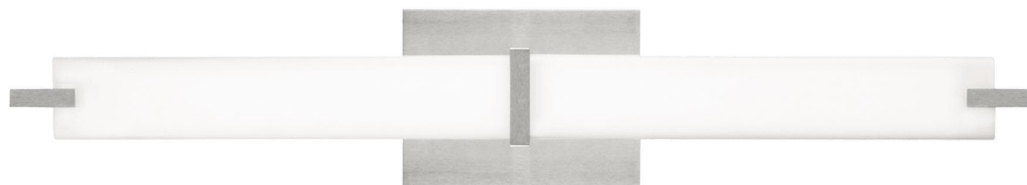

Спецификация

Артикул: 702BCMETS-LED927

Бра для ванной

Metro

дизайнер: Tech Lighting

Длина: 65.5 см

Ширина: 9.9 см

Высота: 12.2 см

Отделка: Сатин-никель

Цвет: Белое стекло

Тип ламп: LED 90 CRI 2700K 120V

VISUAL COMFORT & Co.

spb LIGHTING

Санкт-Петербург, Академика Павлова д. 6 к. 1,

ежедневно 10:00 – 20:00

sales@spblighting.ru