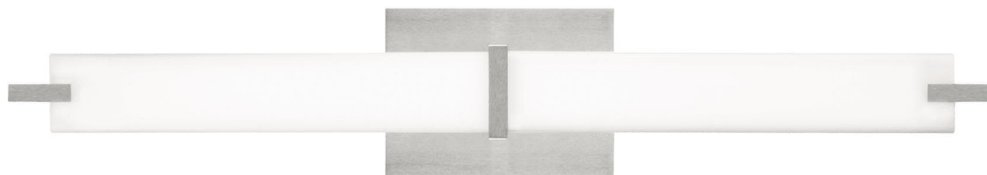

# Спецификация

Артикул: 702BCMETS-LED930

Бра для ванной

## Metro

дизайнер: Tech Lighting

Длина: 65.5 см

Ширина: 9.9 см

Высота: 12.2 см

Отделка: Сатин-никель

Цвет: Белое стекло

Тип ламп: LED 90 CRI 3000K 120V