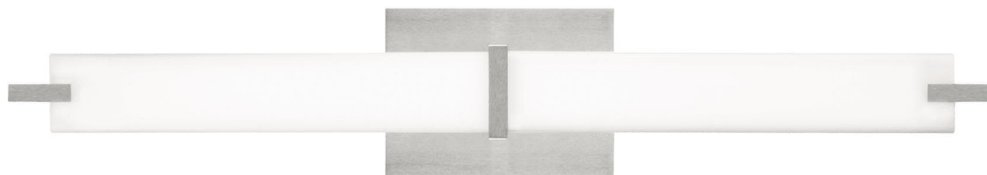

Спецификация

Артикул: 702BCMETS-LED930

Бра для ванной

Metro

дизайнер: Tech Lighting

Длина: 65.5 см

Ширина: 9.9 см

Высота: 12.2 см

Отделка: Сатин-никель

Цвет: Белое стекло

Тип ламп: LED 90 CRI 3000K 120V

VISUAL COMFORT & Co.

spb LIGHTING

Санкт-Петербург, Академика Павлова д. 6 к. 1,

ежедневно 10:00 – 20:00

sales@spblighting.ru