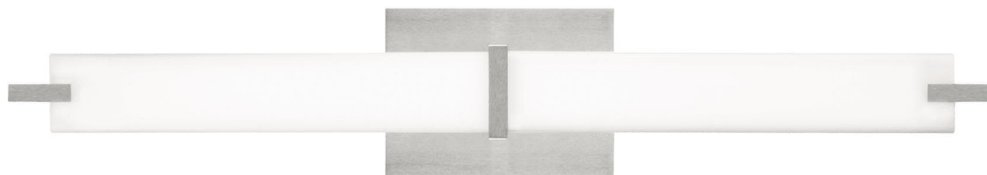

Спецификация

Артикул: 702BCMETS-LED930

Бра для ванной

Metro

дизайнер: Tech Lighting

Длина: 65.5 см

Ширина: 9.9 см

Высота: 12.2 см

Отделка: Сатин-никель

Цвет: Белое стекло

Тип ламп: LED 90 CRI 3000K 120V

VISUAL COMFORT & CO.

spb LIGHTING

Санкт-Петербург, Академика Павлова д. 6 к. 1,

ежедневно 10:00 – 20:00

sales@spblighting.ru