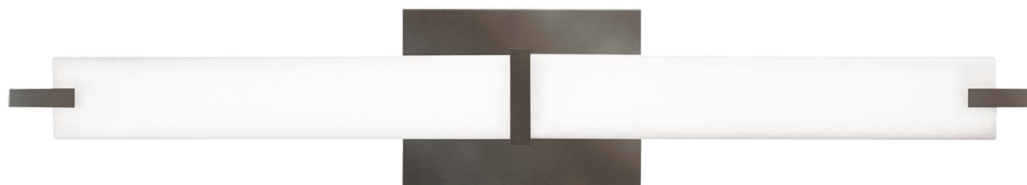

Спецификация Артикул: 702BCMETYC-LED927

Бра для ванной

Metro

дизайнер: Tech Lighting

Длина: 65.5 см

Ширина: 9.9 см

Высота: 12.2 см

Отделка: Хром

Цвет: Белый Акрил

Тип ламп: LED 90 CRI 2700K 120V

VISUAL COMFORT & Co.

spb LIGHTING

Санкт-Петербург, Академика Павлова д. 6 к. 1,

ежедневно 10:00 – 20:00

sales@spblighting.ru

+7 812 4678 588