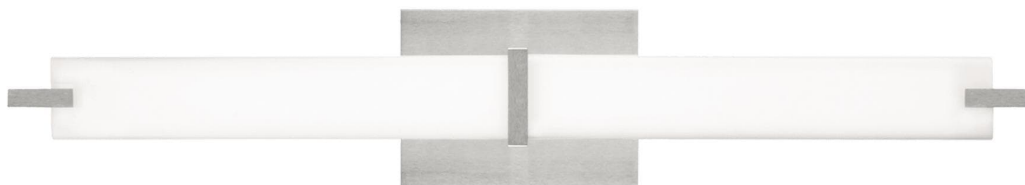

# Спецификация

Артикул: 702BCMETYS-LED927

Бра для ванной

## Metro

дизайнер: Tech Lighting

Длина: 65.5 см

Ширина: 9.9 см

Высота: 12.2 см

Отделка: Сатин-никель

Цвет: Белый Акрил

Тип ламп: LED 90 CRI 2700K 120V