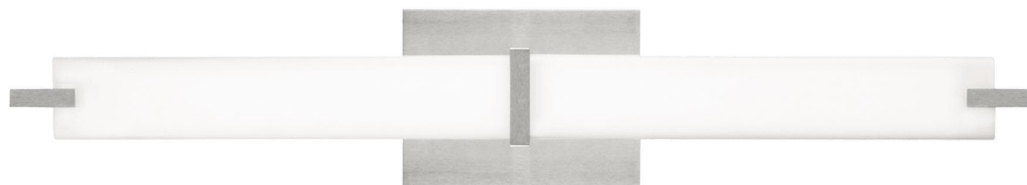

Спецификация

Артикул: 702BCMETYS-LED927

Бра для ванной

Metro

дизайнер: Tech Lighting

Длина: 65.5 см

Ширина: 9.9 см

Высота: 12.2 см

Отделка: Сатин-никель

Цвет: Белый Акрил

Тип ламп: LED 90 CRI 2700K 120V

VISUAL COMFORT & Co.

spb LIGHTING

Санкт-Петербург, Академика Павлова д. 6 к. 1,

ежедневно 10:00 – 20:00

sales@spblighting.ru