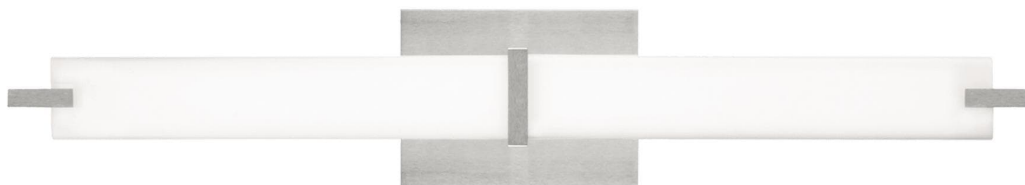

Спецификация

Артикул: 702BCMETYS-LED927

Бра для ванной

Metro

дизайнер: Tech Lighting

Длина: 65.5 см

Ширина: 9.9 см

Высота: 12.2 см

Отделка: Сатин-никель

Цвет: Белый Акрил

Тип ламп: LED 90 CRI 2700K 120V

VISUAL COMFORT & Co.

spb LIGHTING

Санкт-Петербург, Академика Павлова д. 6 к. 1,

ежедневно 10:00 – 20:00

sales@spblighting.ru