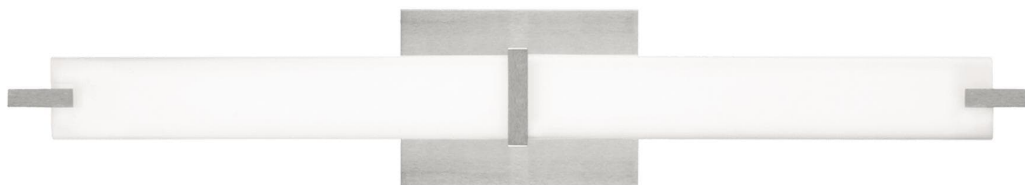

Спецификация Артикул: 702BCMETYS-LED930

Бра для ванной

Metro

дизайнер: Tech Lighting

Длина: 65.5 см

Ширина: 9.9 см

Высота: 12.2 см

Отделка: Сатин-никель

Цвет: Белый Акрил

Тип ламп: LED 90 CRI 3000K 120V

VISUAL COMFORT & Co.

spb LIGHTING

Санкт-Петербург, Академика Павлова д. 6 к. 1,

ежедневно 10:00 – 20:00

sales@spblighting.ru

+7 812 4678 588