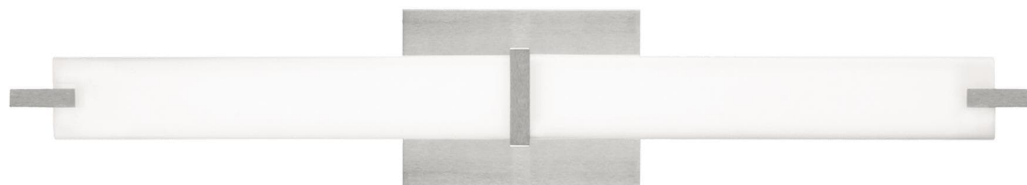

Спецификация Артикул: 702BCMETYS-LED930

Бра для ванной

Metro

дизайнер: Tech Lighting

Длина: 65.5 см

Ширина: 9.9 см

Высота: 12.2 см

Отделка: Сатин-никель

Цвет: Белый Акрил

Тип ламп: LED 90 CRI 3000K 120V

VISUAL COMFORT & Co.

spb LIGHTING

Санкт-Петербург, Академика Павлова д. 6 к. 1,

ежедневно 10:00 – 20:00

sales@spblighting.ru

+7 812 4678 588