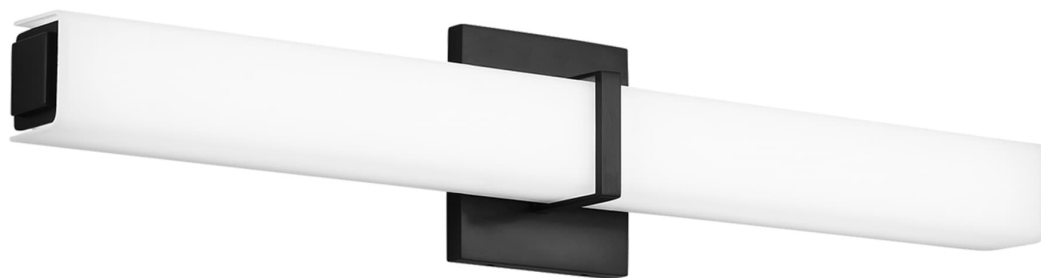

# Спецификация

Артикул: 702BCMLN24WBZ-LED930

Бра для ванной

## Milan 24''

дизайнер: Sean Lavin

Высота: 12.7 см

Ширина: 7.1 см

Глубина: 7.1 см

Задняя панель: 10.9 см

Абажур: 5.8 x 14.7 x 11.4 см

Цоколь: Dedicated LED

Мощность: 24 Вт (1276.5 лм)

Отделка: Темная бронза

Длина: 60.96 см

Тип ламп: LED 90 CRI 3000K 120V

VISUAL COMFORT & Co.

spb LIGHTING

Санкт-Петербург, Академика Павлова д. 6 к. 1,

ежедневно 10:00 - 20:00