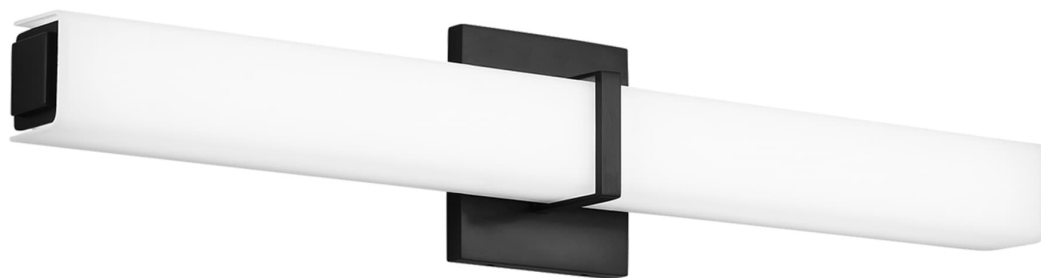

Спецификация

Артикул: 702BCMLN24WBZ-LED930

Бра для ванной

Milan 24''

дизайнер: Sean Lavin

Высота: 12.7 см

Ширина: 7.1 см

Глубина: 7.1 см

Задняя панель: 10.9 см

Абажур: 5.8 x 14.7 x 11.4 см

Цоколь: Dedicated LED

Мощность: 24 Вт (1276.5 лм)

Отделка: Темная бронза

Длина: 60.96 см

Тип ламп: LED 90 CRI 3000K 120V

VISUAL COMFORT & Co.