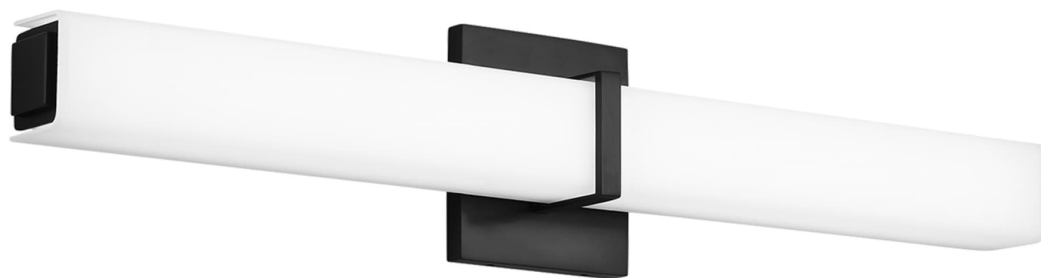

Спецификация

Артикул: 702BCMLN24WBZ-LED930

Бра для ванной

Milan 24"

дизайнер: Sean Lavin

Высота: 12.7 см

Ширина: 7.1 см

Глубина: 7.1 см

Задняя панель: 10.9 см

Абажур: 5.8 x 14.7 x 11.4 см

Цоколь: Dedicated LED

Мощность: 24 Вт (1276.5 лм)

Отделка: Темная бронза

Длина: 60.96 см

Тип ламп: LED 90 CRI 3000K 120V

VISUAL COMFORT & Co.