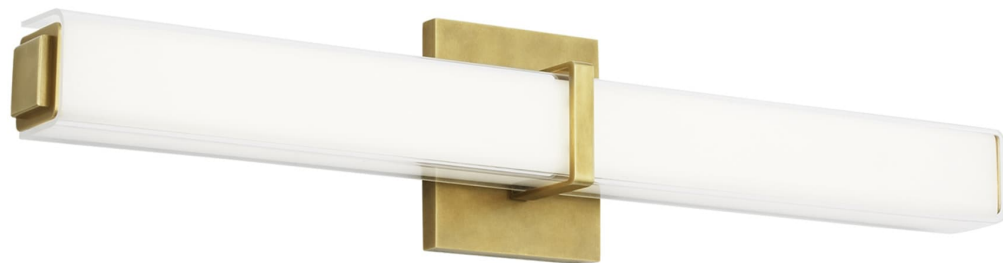

## Спецификация    Артикул: 702BCMLN24WNB-LED930

Бра для ванной

### Milan 24"

дизайнер: Sean Lavin

Высота: 12.7 см

Ширина: 7.1 см

Глубина: 7.1 см

Задняя панель: 10.9 см

Абажур: 5.8 x 14.7 x 11.4 см

Цоколь: Dedicated LED

Мощность: 24 Вт (1276.5 лм)

Отделка: Натуральная латунь

Длина: 60.96 см

Тип ламп: LED 90 CRI 3000K 120V

VISUAL COMFORT & Co.

spb LIGHTING

Санкт-Петербург, Академика Павлова д. 6 к. 1,

ежедневно 10:00 – 20:00