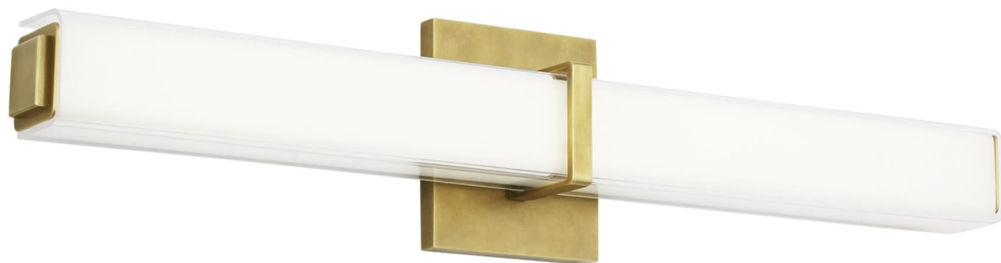

Спецификация

Артикул: 702BCMLN24WNB-LED930

Бра для ванной

Milan 24"

дизайнер: Sean Lavin

Высота: 12.7 см

Ширина: 7.1 см

Глубина: 7.1 см

Задняя панель: 10.9 см

Абажур: 5.8 x 14.7 x 11.4 см

Цоколь: Dedicated LED

Мощность: 24 Вт (1276.5 лм)

Отделка: Натуральная латунь

Длина: 60.96 см

Тип ламп: LED 90 CRI 3000K 120V

VISUAL COMFORT & Co.