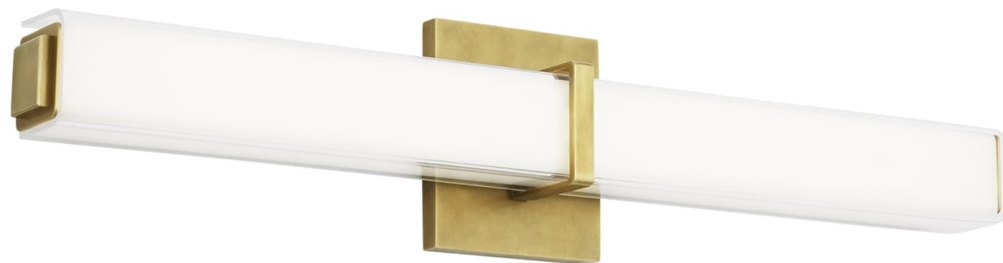

Спецификация

Артикул: 702BCMLN24WNB-LED930

Бра для ванной

Milan 24"

дизайнер: Sean Lavin

Высота: 12.7 см

Ширина: 7.1 см

Глубина: 7.1 см

Задняя панель: 10.9 см

Абажур: 5.8 x 14.7 x 11.4 см

Цоколь: Dedicated LED

Мощность: 24 Вт (1276.5 лм)

Отделка: Натуральная латунь

Длина: 60.96 см

Тип ламп: LED 90 CRI 3000K 120V

VISUAL COMFORT & Co.