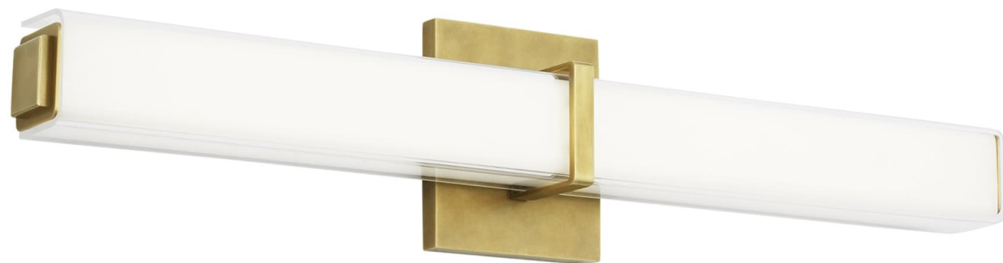

Спецификация Артикул: 702BCMLN24WNB-LED930

Бра для ванной

Milan 24"

дизайнер: Sean Lavin

Высота: 12.7 см

Ширина: 7.1 см

Глубина: 7.1 см

Задняя панель: 10.9 см

Абажур: 5.8 x 14.7 x 11.4 см

Цоколь: Dedicated LED

Мощность: 24 Вт (1276.5 лм)

Отделка: Натуральная латунь

Длина: 60.96 см

Тип ламп: LED 90 CRI 3000K 120V

VISUAL COMFORT & Co.

spb LIGHTING