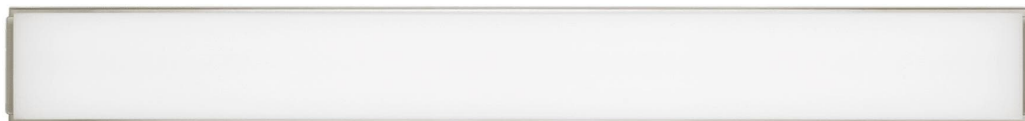

Спецификация   Артикул: 702BCSAGW37S-LED930

Бра для ванной

Sage 37"

дизайнер: Tech Lighting

Длина: 94 см

Ширина: 7.6 см

Высота: 10.9 см

Отделка: Сатин-никель

Тип ламп: LED 90 CRI 3000K 120V

VISUAL COMFORT & Co.

spb LIGHTING

Санкт-Петербург, Академика Павлова д. 6 к. 1,

ежедневно 10:00 – 20:00

sales@spblighting.ru

+7 812 4678 588