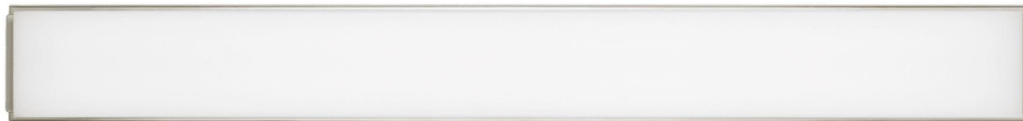

Спецификация   Артикул: 702BCSAGW37S-LED930

Бра для ванной

Sage 37"

дизайнер: Tech Lighting

Длина: 94 см

Ширина: 7.6 см

Высота: 10.9 см

Отделка: Сатин-никель

Тип ламп: LED 90 CRI 3000K 120V

VISUAL COMFORT & Co.

spb LIGHTING

Санкт-Петербург, Академика Павлова д. 6 к. 1,
ежедневно 10:00 – 20:00
sales@spblighting.ru   +7 812 4678 588