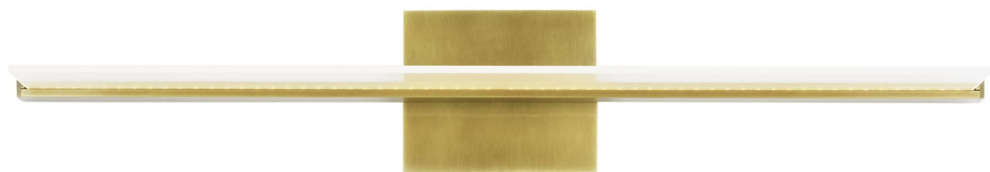

Спецификация

Артикул: 702BCSPANB2BR-LED930

Бра для ванной

Span 24"

дизайнер: Tech Lighting

Длина: 62.5 см

Ширина: 14 см

Высота: 14 см

Отделка: Покрытая латунь

Форма: Direct/Indirect

Тип ламп: Integrated LED 90 CRI 3000K 120V

VISUAL COMFORT & CO.

spb LIGHTING

Санкт-Петербург, Академика Павлова д. 6 к. 1,

ежедневно 10:00 – 20:00

sales@spblighting.ru