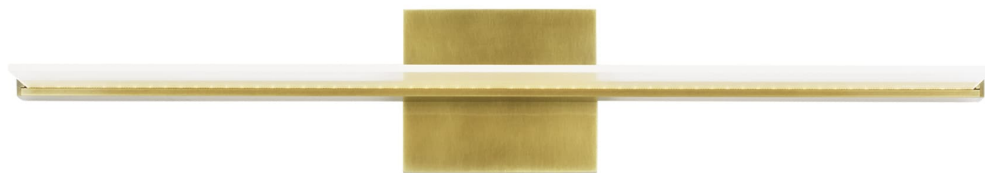

Спецификация

Артикул: 702BCSPANB2BR-LED930

Бра для ванной

Span 24"

дизайнер: Tech Lighting

Длина: 62.5 см

Ширина: 14 см

Высота: 14 см

Отделка: Покрытая латунь

Форма: Direct/Indirect

Тип ламп: Integrated LED 90 CRI 3000K 120V

VISUAL COMFORT & Co.

spb LIGHTING

Санкт-Петербург, Академика Павлова д. 6 к. 1,

ежедневно 10:00 – 20:00

sales@spblighting.ru