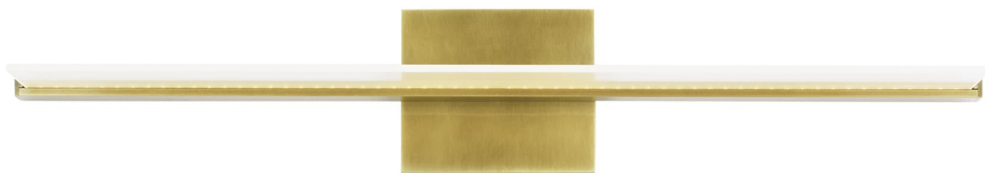

Спецификация

Артикул: 702BCSPANB2BR-LED930

Бра для ванной

Span 24"

дизайнер: Tech Lighting

Длина: 62.5 см

Ширина: 14 см

Высота: 14 см

Отделка: Покрытая латунь

Форма: Direct/Indirect

Тип ламп: Integrated LED 90 CRI 3000K 120V

VISUAL COMFORT & Co.

spb LIGHTING

Санкт-Петербург, Академика Павлова д. 6 к. 1,

ежедневно 10:00 – 20:00

sales@spblighting.ru