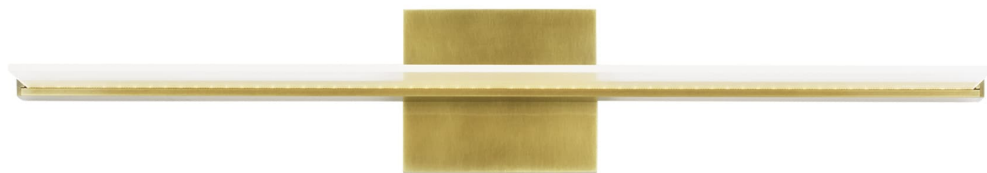

Спецификация    Артикул: 702BCSPANB2BR-LED930

Бра для ванной

Span 24"

дизайнер: Tech Lighting

Длина: 62.5 см

Ширина: 14 см

Высота: 14 см

Отделка: Покрытая латунь

Форма: Direct/Indirect

Тип ламп: Integrated LED 90 CRI 3000K 120V

VISUAL COMFORT & Co.

spb LIGHTING

Санкт-Петербург, Академика Павлова д. 6 к. 1,

ежедневно 10:00 – 20:00

[sales@spblighting.ru](mailto:sales@spblighting.ru)