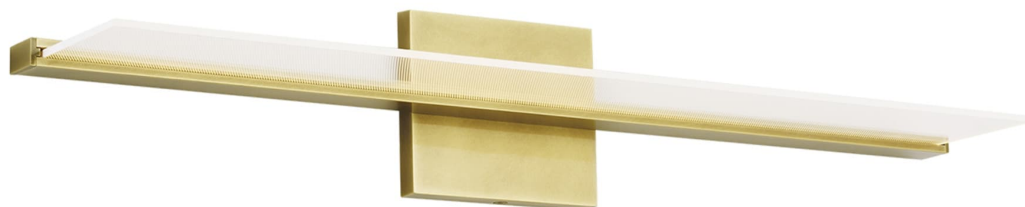

Спецификация    Артикул: 702BCSPANB2BR-LED935

Бра для ванной

Span 24"

дизайнер: Tech Lighting

Длина: 62.5 см

Ширина: 14 см

Высота: 14 см

Отделка: Покрытая латунь

Форма: Direct/Indirect

Тип ламп: Integrated LED 90 CRI 3500K 120V

VISUAL COMFORT & Co.

spb LIGHTING

Санкт-Петербург, Академика Павлова д. 6 к. 1,

ежедневно 10:00 – 20:00

[sales@spblighting.ru](mailto:sales@spblighting.ru)