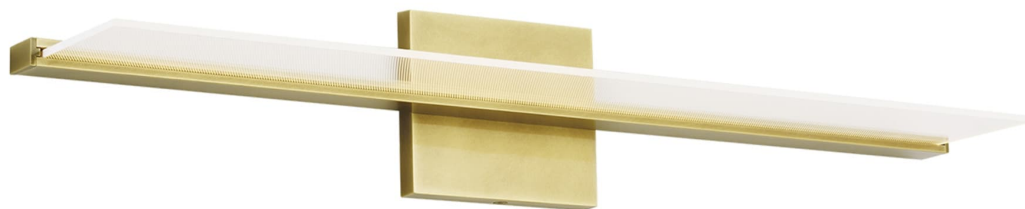

Спецификация Артикул: 702BCSPANB2BR-LED935

Бра для ванной

Span 24"

дизайнер: Tech Lighting

Длина: 62.5 см

Ширина: 14 см

Высота: 14 см

Отделка: Покрытая латунь

Форма: Direct/Indirect

Тип ламп: Integrated LED 90 CRI 3500K 120V

VISUAL COMFORT & Co.

spb LIGHTING

Санкт-Петербург, Академика Павлова д. 6 к. 1,

ежедневно 10:00 – 20:00

sales@spblighting.ru

+7 812 4678 588