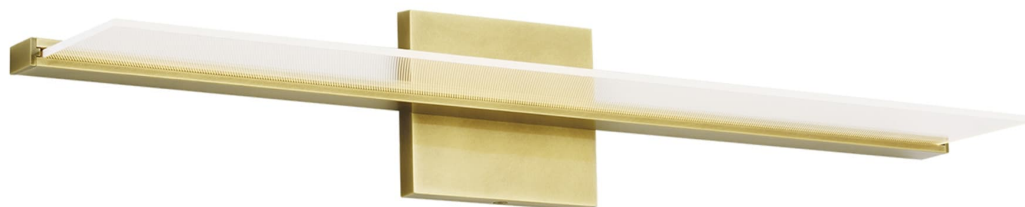

Спецификация Артикул: 702BCSPANB2BR-LED935

Бра для ванной

Span 24"

дизайнер: Tech Lighting

Длина: 62.5 см

Ширина: 14 см

Высота: 14 см

Отделка: Покрытая латунь

Форма: Direct/Indirect

Тип ламп: Integrated LED 90 CRI 3500K 120V

VISUAL COMFORT & Co.

spb LIGHTING

Санкт-Петербург, Академика Павлова д. 6 к. 1,

ежедневно 10:00 – 20:00

sales@spblighting.ru

+7 812 4678 588