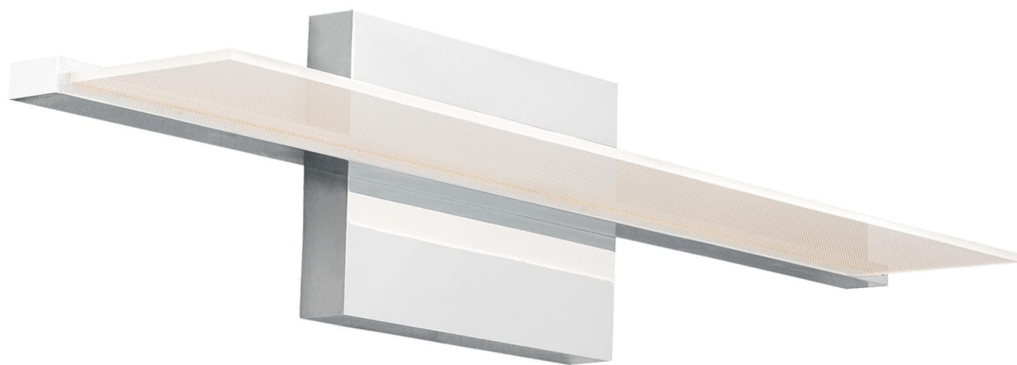

Спецификация    Артикул: 702BCSPANB2S-LED930

Бра для ванной

Span 24"

дизайнер: Tech Lighting

Длина: 62.5 см

Ширина: 14 см

Высота: 14 см

Отделка: Сатин-никель

Форма: Direct/Indirect

Тип ламп: LED 90 CRI 3000K 120V

VISUAL COMFORT & Co.

spb LIGHTING

Санкт-Петербург, Академика Павлова д. 6 к. 1,

ежедневно 10:00 – 20:00

[sales@spblighting.ru](mailto:sales@spblighting.ru)