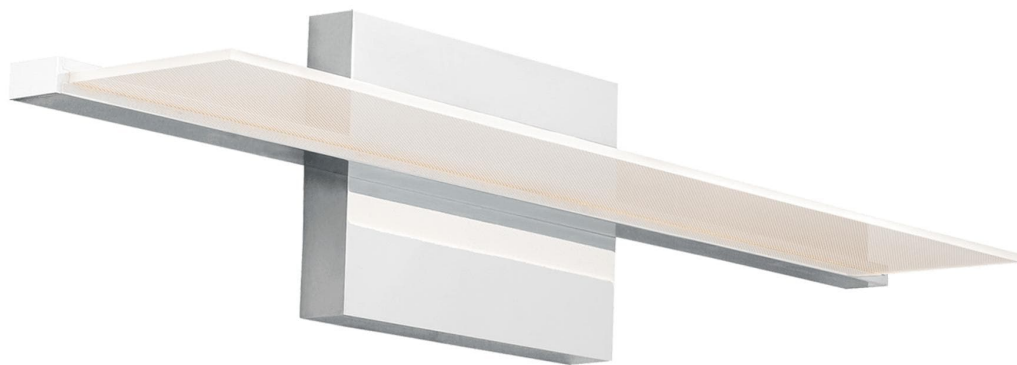

Спецификация Артикул: 702BCSPANB2S-LED930

Бра для ванной

Span 24"

дизайнер: Tech Lighting

Длина: 62.5 см

Ширина: 14 см

Высота: 14 см

Отделка: Сатин-никель

Форма: Direct/Indirect

Тип ламп: LED 90 CRI 3000K 120V

VISUAL COMFORT & Co.

spb LIGHTING

Санкт-Петербург, Академика Павлова д. 6 к. 1,

ежедневно 10:00 – 20:00

sales@spblighting.ru

+7 812 4678 588