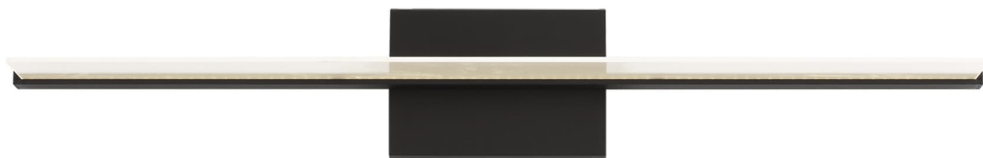

# Спецификация

Артикул: 702BCSPANB3B-LED930

Бра для ванной

## Span 36"

дизайнер: Tech Lighting

Длина: 89.7 см

Ширина: 14 см

Высота: 14 см

Отделка: Паслен черный

Форма: Direct/Indirect

Тип ламп: Integrated LED 90 CRI 3000K 120V