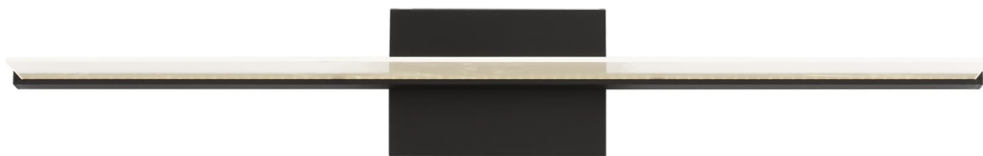

Спецификация

Артикул: 702BCSPANB3B-LED930

Бра для ванной

Span 36"

дизайнер: Tech Lighting

Длина: 89.7 см

Ширина: 14 см

Высота: 14 см

Отделка: Паслен черный

Форма: Direct/Indirect

Тип ламп: Integrated LED 90 CRI 3000K 120V

VISUAL COMFORT & Co.

spb LIGHTING

Санкт-Петербург, Академика Павлова д. 6 к. 1,

ежедневно 10:00 – 20:00

sales@spblighting.ru