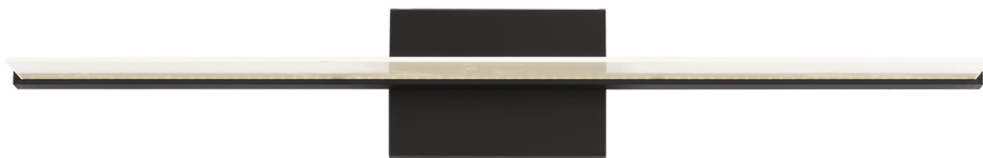

Спецификация

Артикул: 702BCSPANB3B-LED930

Бра для ванной

Span 36"

дизайнер: Tech Lighting

Длина: 89.7 см

Ширина: 14 см

Высота: 14 см

Отделка: Паслен черный

Форма: Direct/Indirect

Тип ламп: Integrated LED 90 CRI 3000K 120V

VISUAL COMFORT & Co.

spb LIGHTING

Санкт-Петербург, Академика Павлова д. 6 к. 1,

ежедневно 10:00 – 20:00

sales@spblighting.ru