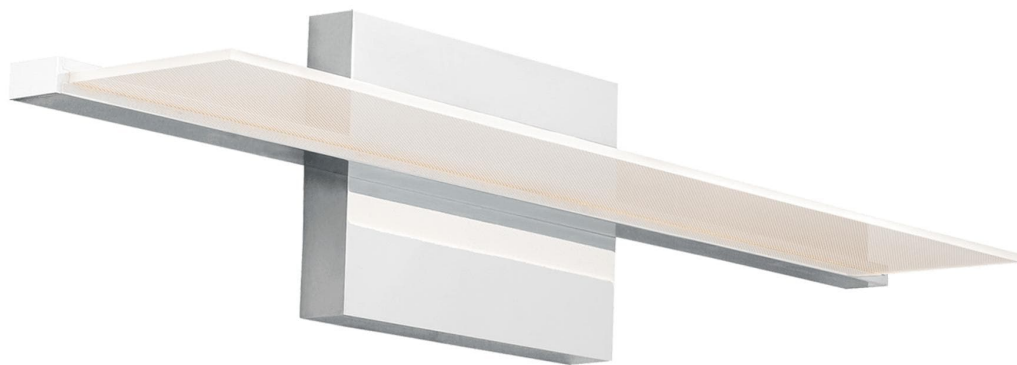

Спецификация    Артикул: 702BCSPANB3S-LED930

Бра для ванной

Span 36"

дизайнер: Tech Lighting

Длина: 89.7 см

Ширина: 14 см

Высота: 14 см

Отделка: Сатин-никель

Форма: Direct/Indirect

Тип ламп: LED 90 CRI 3000K 120V

VISUAL COMFORT & Co.

spb LIGHTING

Санкт-Петербург, Академика Павлова д. 6 к. 1,

ежедневно 10:00 – 20:00

[sales@spblighting.ru](mailto:sales@spblighting.ru)