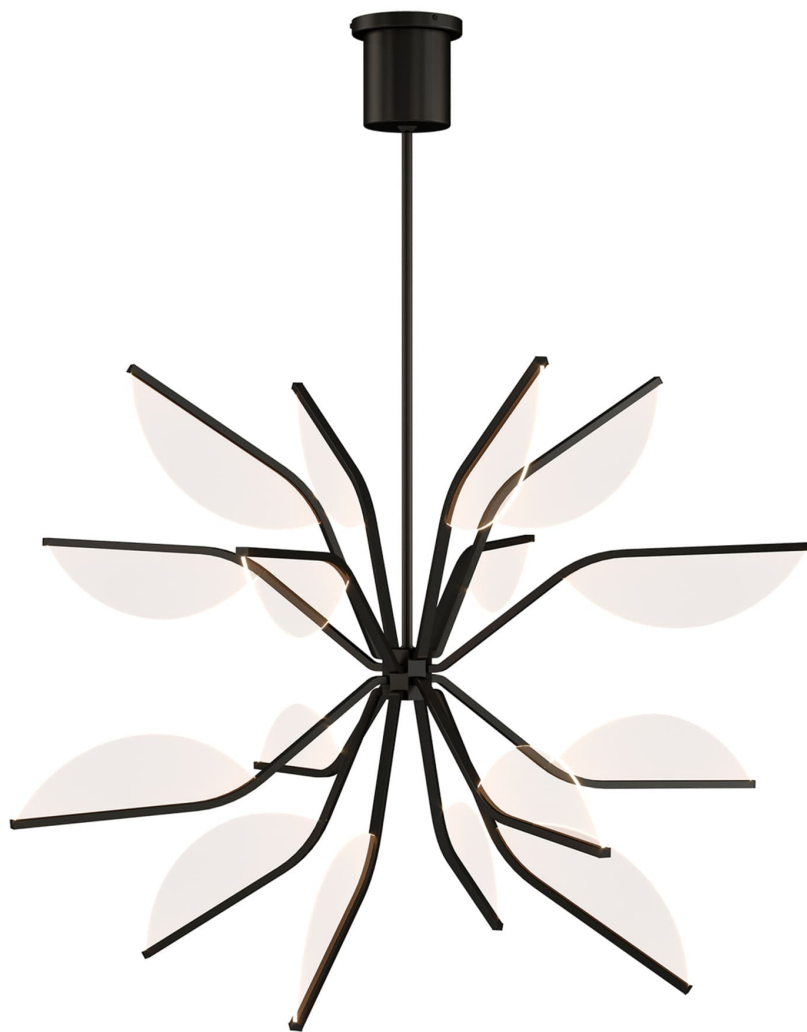

Спецификация Артикул: 702BLT38GB-LED930

Люстра

Belterra 38 Globe

дизайнер: Sean Lavin

Длина: 96.5 см

Ширина: 96.5 см

Высота: 43.2 см

Диаметр: 96.5 см

Отделка: Матовый черный

Тип ламп: Integrated LED 90 CRI 3000K 120V

VISUAL COMFORT & Co.

spb LIGHTING

Санкт-Петербург, Академика Павлова д. 6 к. 1,

ежедневно 10:00 – 20:00

sales@spblighting.ru

+7 812 4678 588