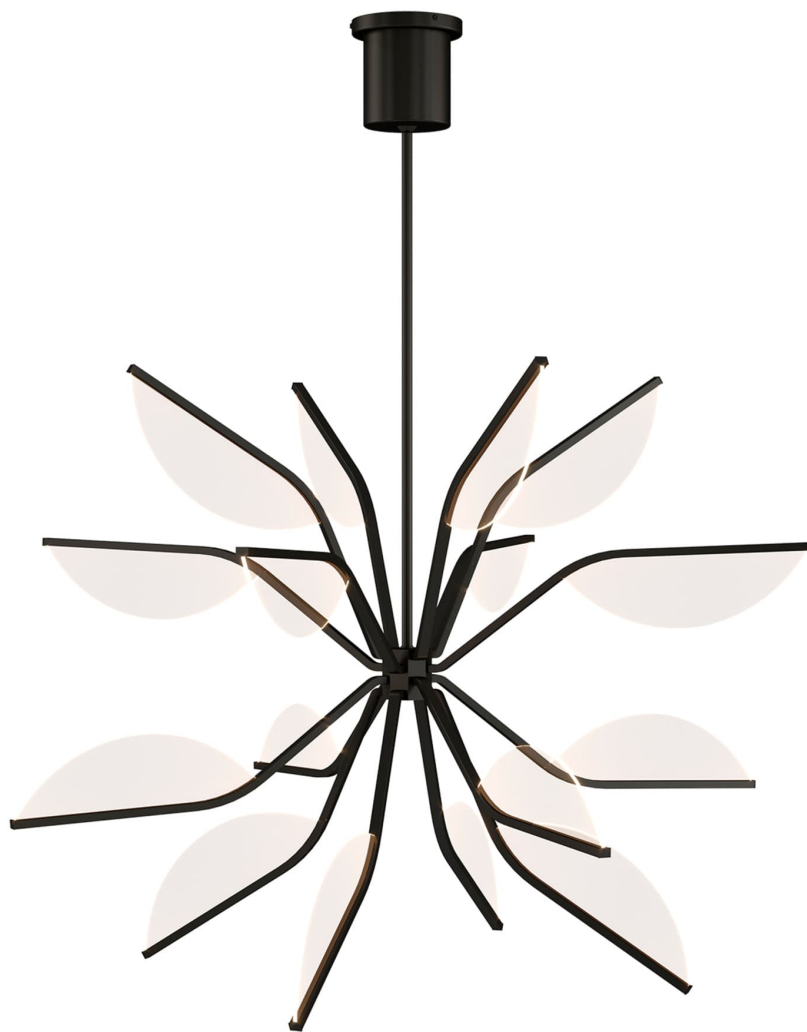

Спецификация    Артикул: 702BLT38GB-LED930

Люстра

## Belterra 38 Globe

дизайнер: Sean Lavin

Длина: 96.5 см

Ширина: 96.5 см

Высота: 43.2 см

Диаметр: 96.5 см

Отделка: Матовый черный

Тип ламп: Integrated LED 90 CRI 3000K 120V