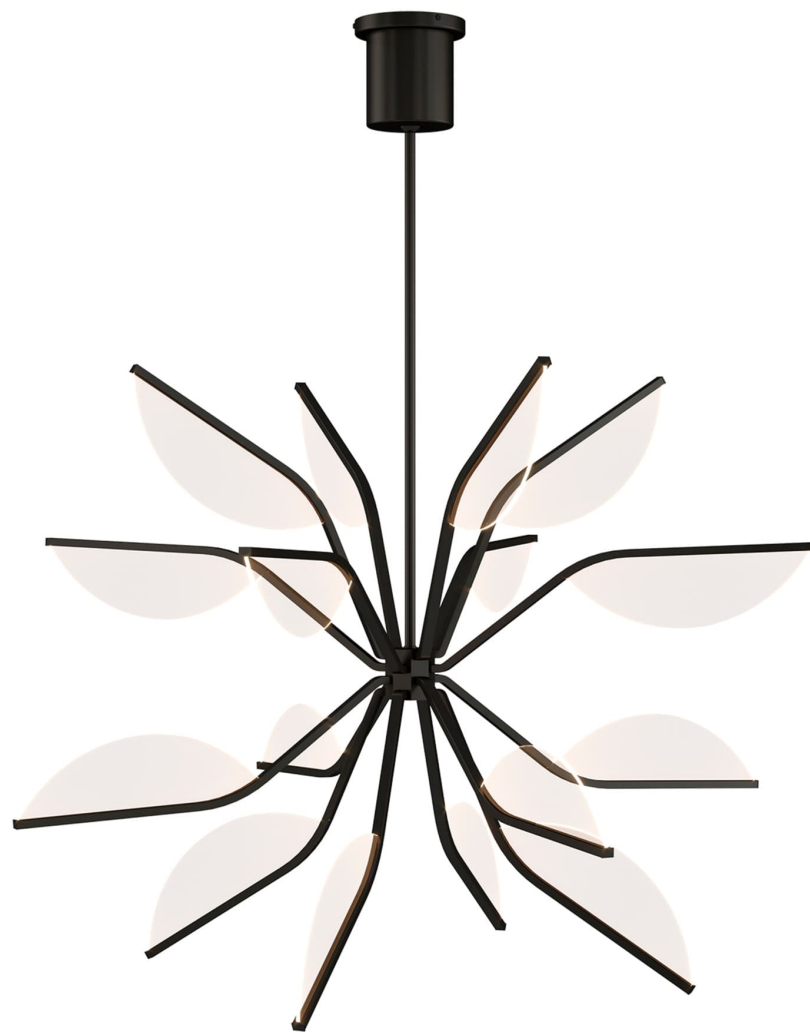

Спецификация Артикул: 702BLT38GB-LED930

Люстра

Belterra 38 Globe

дизайнер: Sean Lavin

Длина: 96.5 см

Ширина: 96.5 см

Высота: 43.2 см

Диаметр: 96.5 см

Отделка: Матовый черный

Тип ламп: Integrated LED 90 CRI 3000K 120V

VISUAL COMFORT & Co.

spb LIGHTING

Санкт-Петербург, Академика Павлова д. 6 к. 1,

ежедневно 10:00 – 20:00

sales@spblighting.ru

+7 812 4678 588