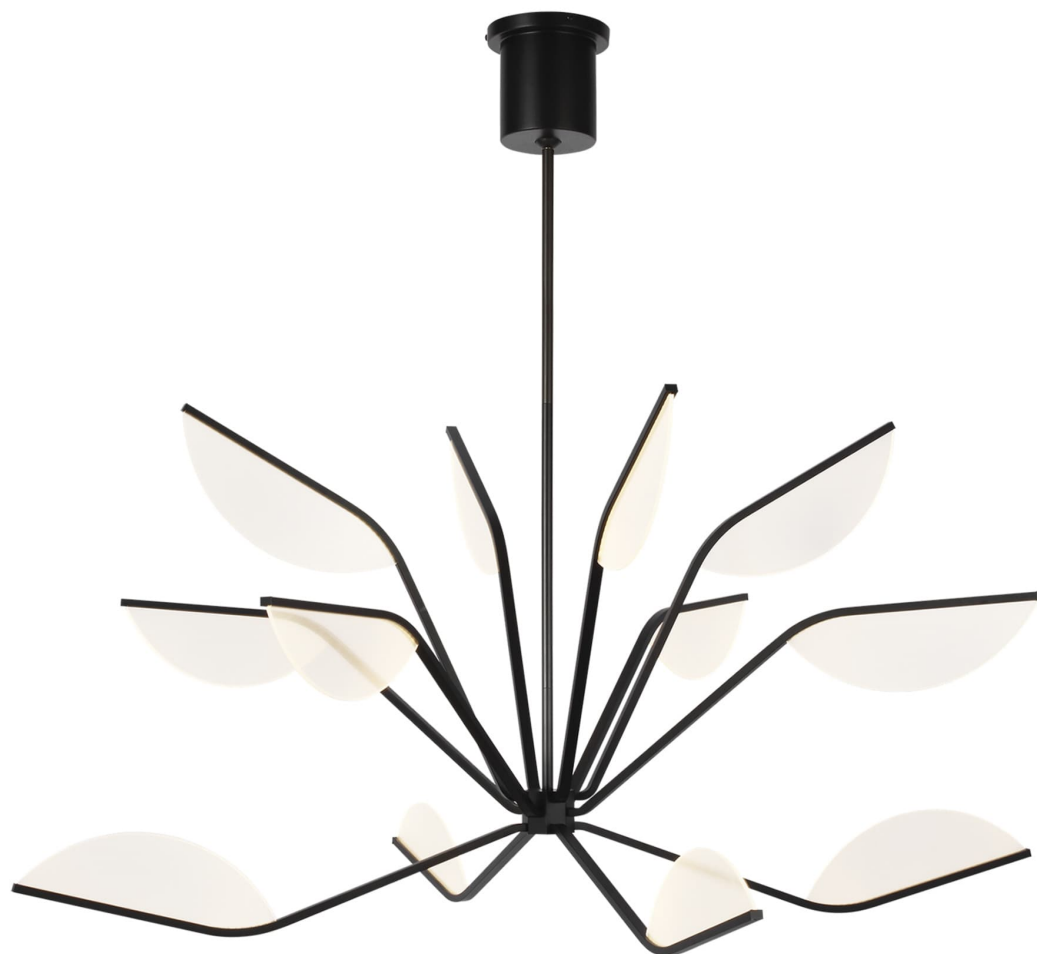

Спецификация    Артикул: 702BLT48B-LED935

Люстра

Belterra 48"

дизайнер: Tech Lighting

Длина: 121.9 см

Ширина: 121.9 см

Высота: 59.2 см

Диаметр: 121.9 см

Отделка: Матовый черный

Тип ламп: Integrated LED 90 CRI 3500K 120V

VISUAL COMFORT & Co.

spb LIGHTING

Санкт-Петербург, Академика Павлова д. 6 к. 1,

ежедневно 10:00 – 20:00

[sales@spblighting.ru](mailto:sales@spblighting.ru)