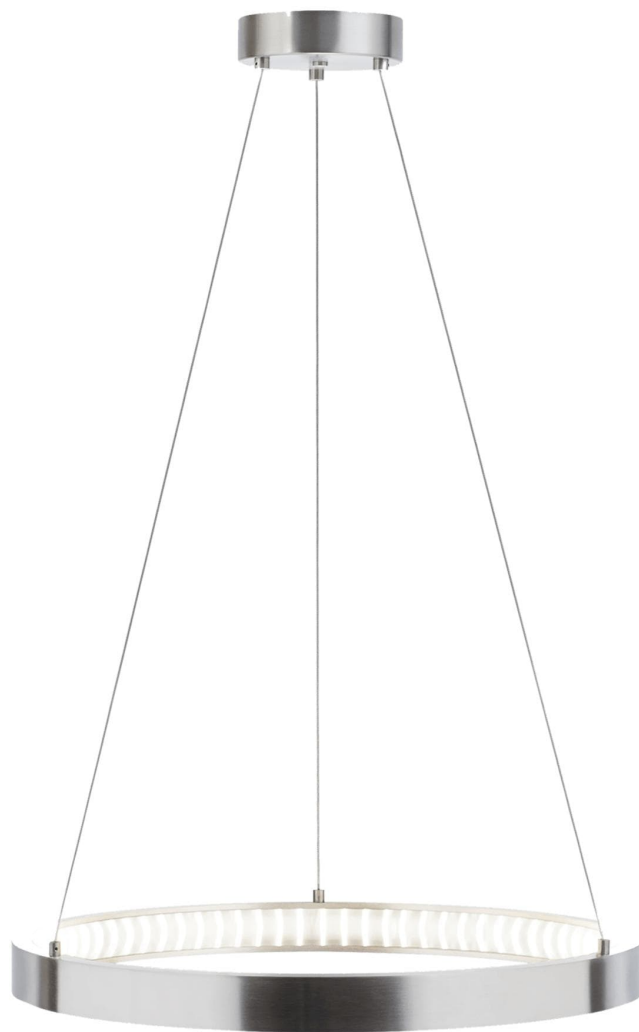

Спецификация    Артикул: 702BOD24S-LED930

Люстра

## Bodiam 24" Suspension

дизайнер: Tech Lighting

Длина: 61 см

Ширина: 61 см

Высота: 5.1 см

Диаметр: 61 см

Отделка: Сатин-никель

Форма: Diameter