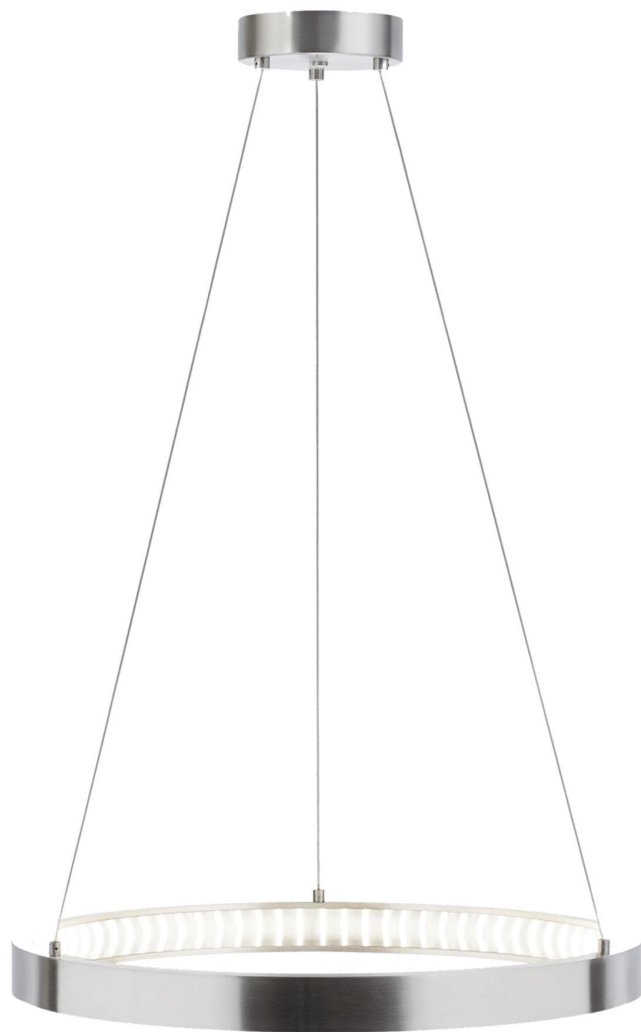

Спецификация Артикул: 702BOD24S-LED930

Люстра

Bodiam 24" Suspension

дизайнер: Tech Lighting

Длина: 61 см

Ширина: 61 см

Высота: 5.1 см

Диаметр: 61 см

Отделка: Сатин-никель

Форма: Diameter

Тип ламп: INTEGRATED LED 90 CRI 3000K

120V (T24)

VISUAL COMFORT & Co.

spb LIGHTING

Санкт-Петербург, Академика Павлова д. 6 к. 1,

ежедневно 10:00 – 20:00