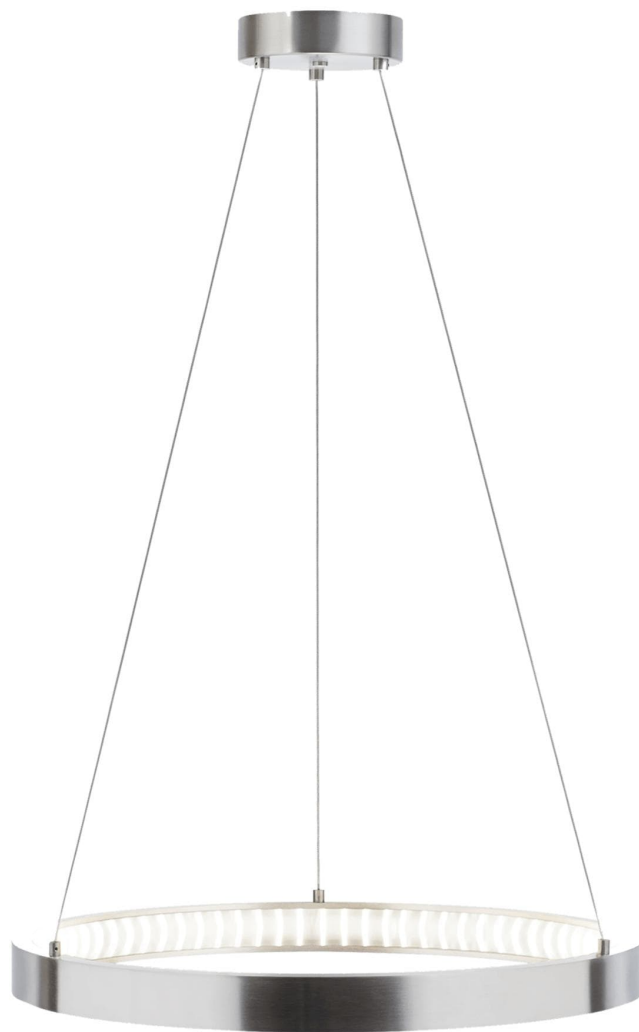

Спецификация Артикул: 702BOD24S-LED930

Люстра

Bodiam 24" Suspension

дизайнер: Tech Lighting

Длина: 61 см

Ширина: 61 см

Высота: 5.1 см

Диаметр: 61 см

Отделка: Сатин-никель

Форма: Diameter

Тип ламп: INTEGRATED LED 90 CRI 3000K

120V (T24)

VISUAL COMFORT & Co.

spb LIGHTING

Санкт-Петербург, Академика Павлова д. 6 к. 1,

ежедневно 10:00 – 20:00