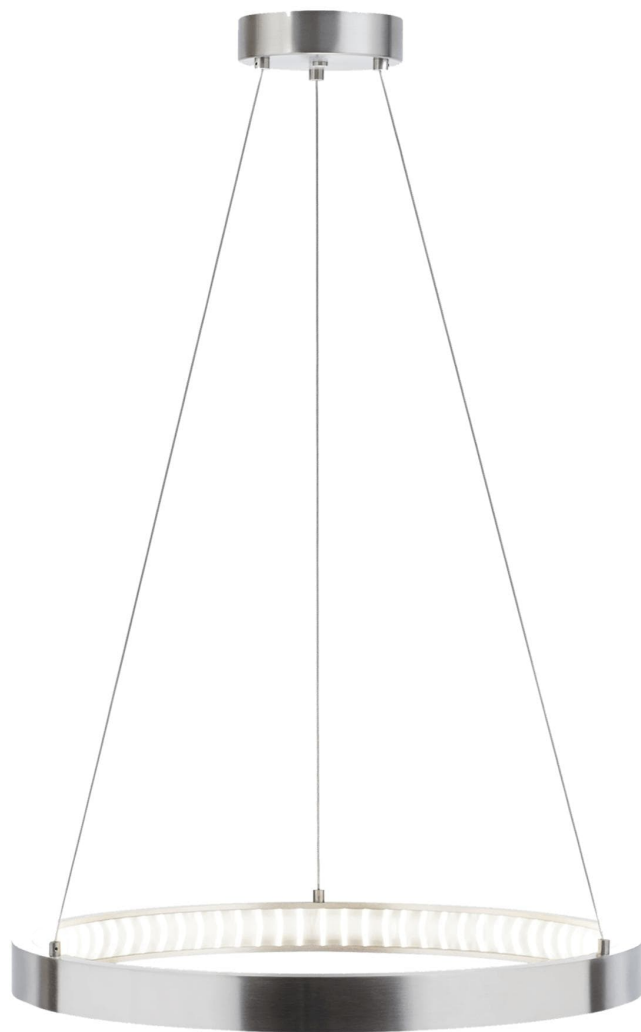

Спецификация    Артикул: 702BOD24S-LED930

Люстра

## Bodiam 24" Suspension

дизайнер: Tech Lighting

Длина: 61 см

Ширина: 61 см

Высота: 5.1 см

Диаметр: 61 см

Отделка: Сатин-никель

Форма: Diameter