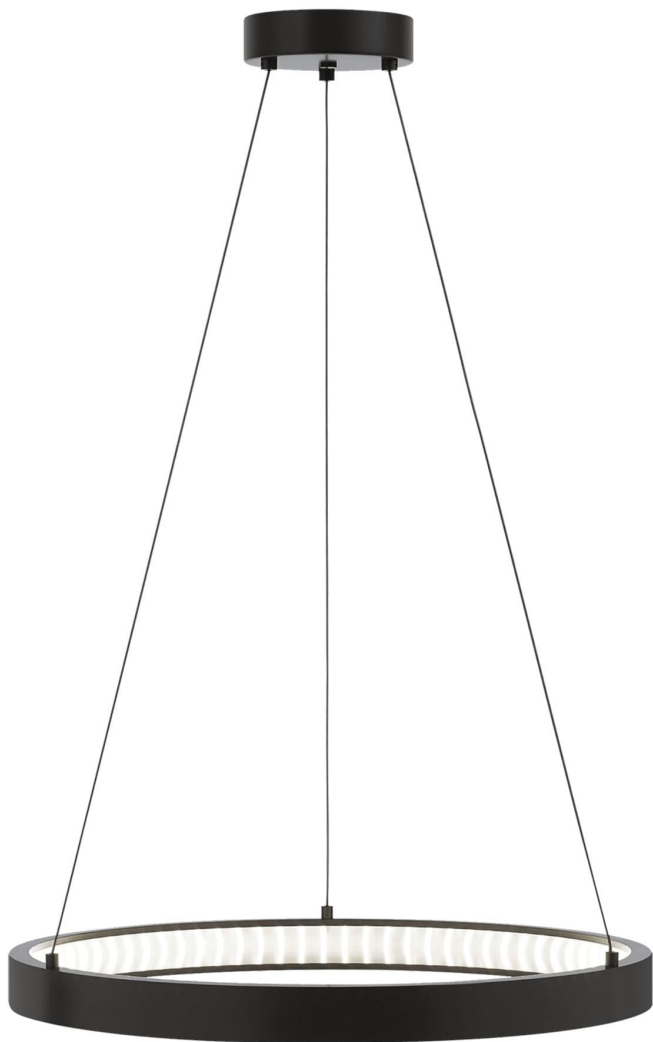

Спецификация Артикул: 702BOD24Z-LED930

Люстра

Bodiam 24" Suspension

дизайнер: Tech Lighting

Длина: 61 см

Ширина: 61 см

Высота: 5.1 см

Диаметр: 61 см

Отделка: Античная бронза

Форма: Diameter

Тип ламп: INTEGRATED LED 90 CRI 3000K

120V (T24)

VISUAL COMFORT & Co.

spb LIGHTING

Санкт-Петербург, Академика Павлова д. 6 к. 1,

ежедневно 10:00 – 20:00