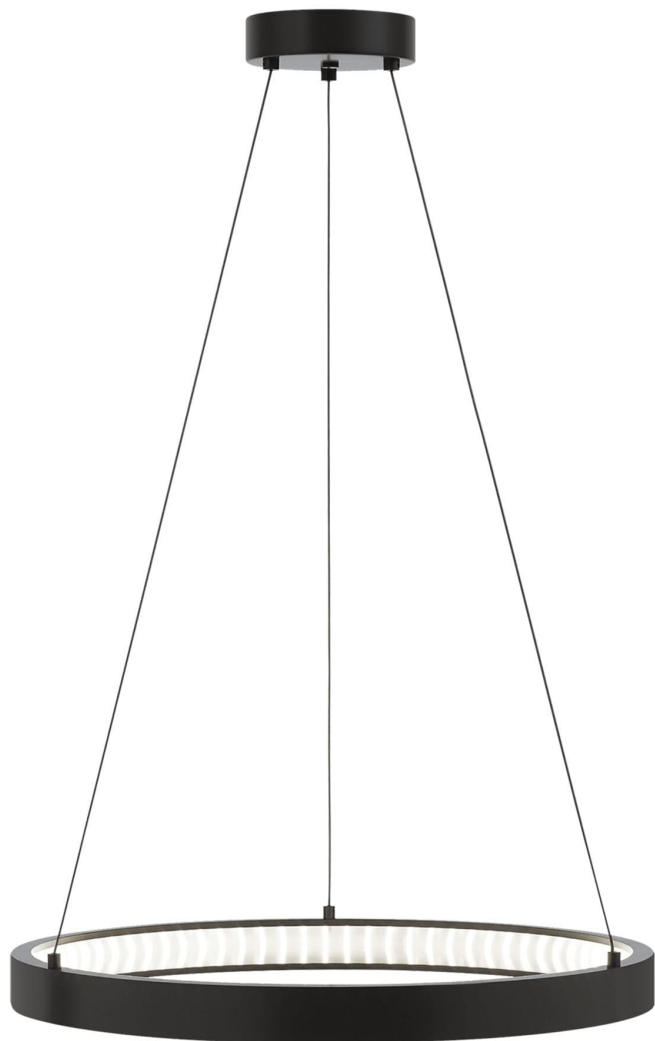

Спецификация    Артикул: 702BOD24Z-LED930

Люстра

## Bodiam 24" Suspension

дизайнер: Tech Lighting

Длина: 61 см

Ширина: 61 см

Высота: 5.1 см

Диаметр: 61 см

Отделка: Античная бронза

Форма: Diameter