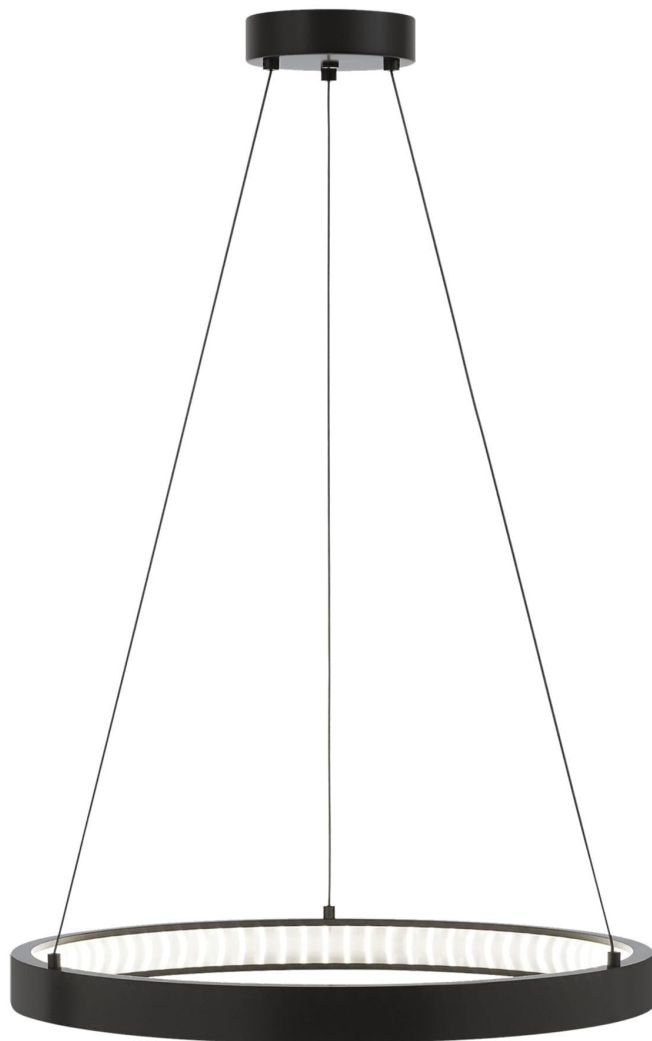

Спецификация Артикул: 702BOD24Z-LED930

Люстра

Bodiam 24" Suspension

дизайнер: Tech Lighting

Длина: 61 см

Ширина: 61 см

Высота: 5.1 см

Диаметр: 61 см

Отделка: Античная бронза

Форма: Diameter

Тип ламп: INTEGRATED LED 90 CRI 3000K

120V (T24)

VISUAL COMFORT & Co.

spb LIGHTING

Санкт-Петербург, Академика Павлова д. 6 к. 1,

ежедневно 10:00 – 20:00