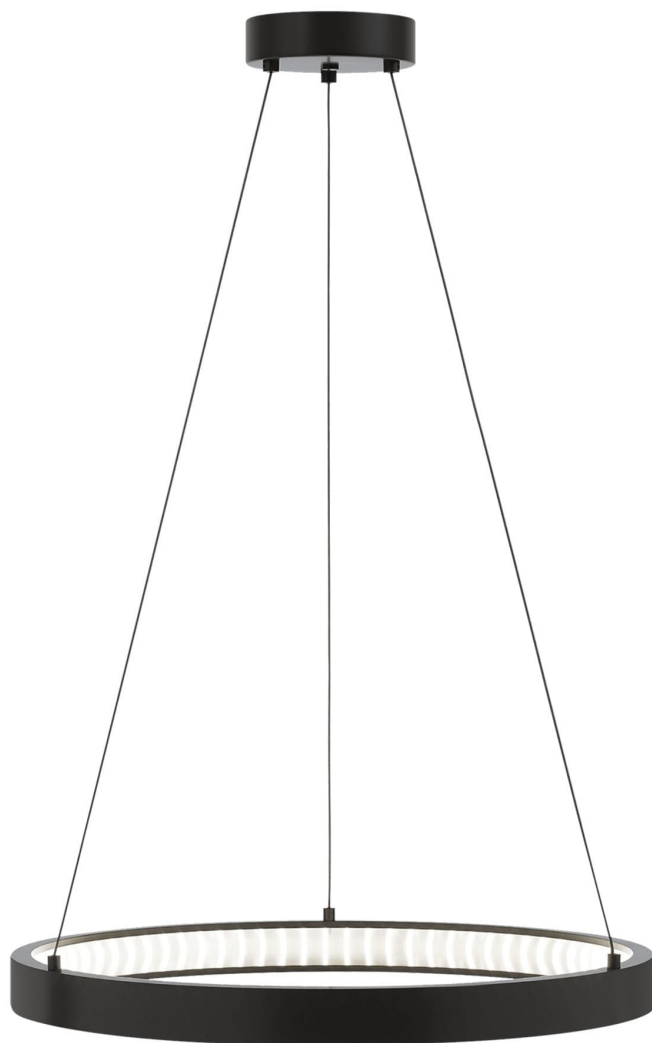

Спецификация Артикул: 702BOD24Z-LED930

Люстра

Bodiam 24" Suspension

дизайнер: Tech Lighting

Длина: 61 см

Ширина: 61 см

Высота: 5.1 см

Диаметр: 61 см

Отделка: Античная бронза

Форма: Diameter

Тип ламп: INTEGRATED LED 90 CRI 3000K

120V (T24)

VISUAL COMFORT & Co.

spb LIGHTING

Санкт-Петербург, Академика Павлова д. 6 к. 1,

ежедневно 10:00 – 20:00