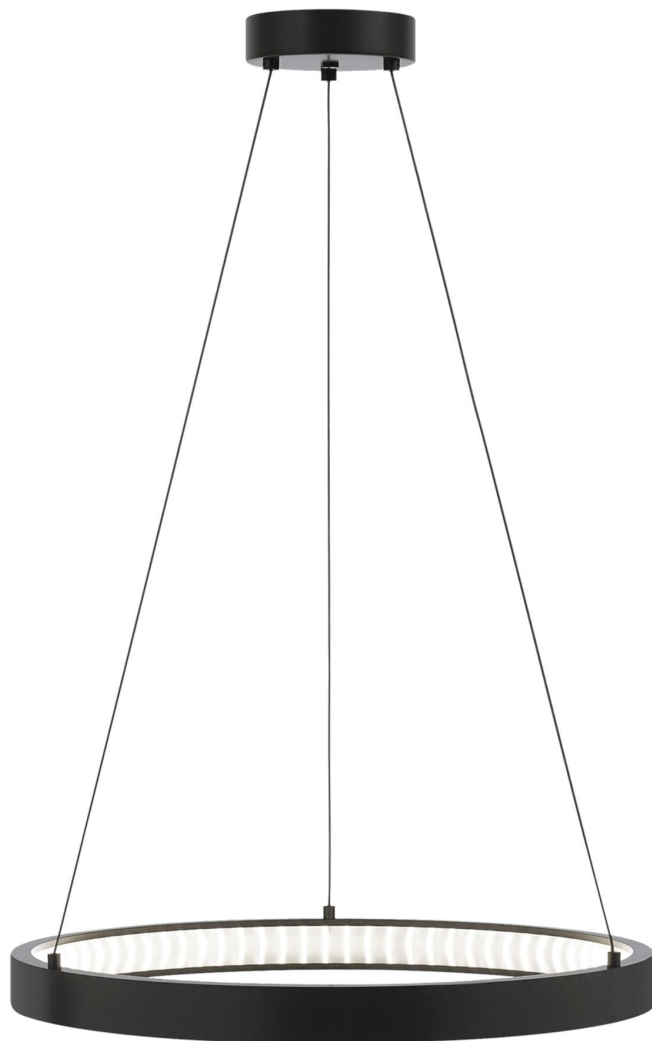

Спецификация    Артикул: 702BOD24Z-LED930

Люстра

## Bodiam 24" Suspension

дизайнер: Tech Lighting

Длина: 61 см

Ширина: 61 см

Высота: 5.1 см

Диаметр: 61 см

Отделка: Античная бронза

Форма: Diameter

Тип ламп: INTEGRATED LED 90 CRI 3000K  
120V (T24)

VISUAL COMFORT & Co.

spb LIGHTING

Санкт-Петербург, Академика Павлова д. 6 к. 1,  
ежедневно 10:00 – 20:00  
sales@spblighting.ru    +7 812 4678 588