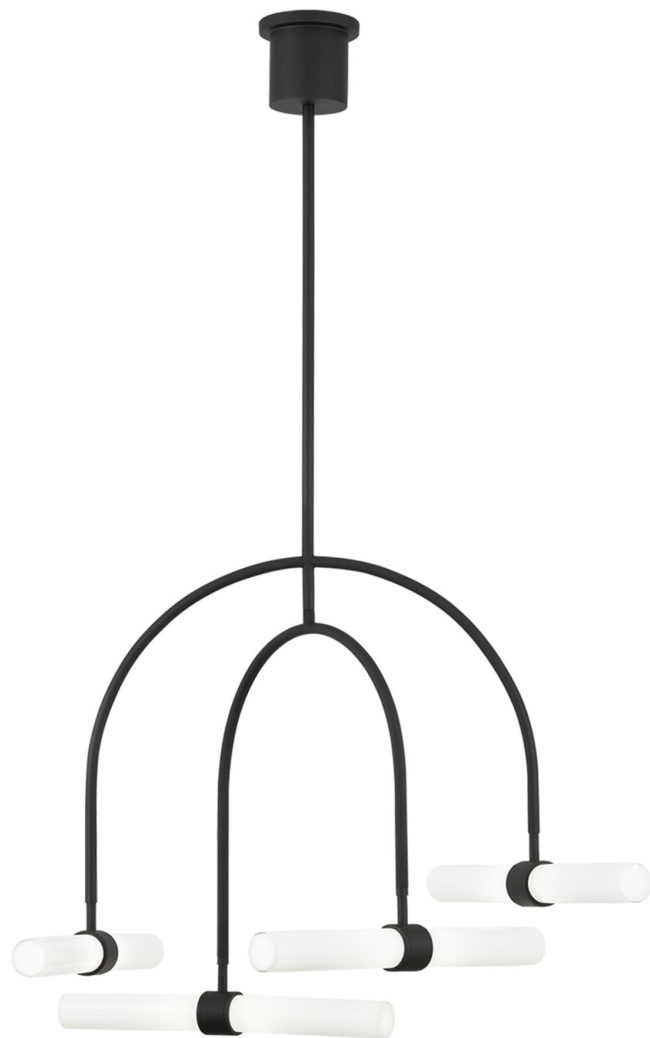

Спецификация    Артикул: 702CLM4B-LED930

Люстра

## Calumn 4-Light

дизайнер: Sean Lavin

Высота: 71.4 см

О/А Высота: 250.2 см

Минимальная высота: 113 см

Ширина: 128.3 см

Навес: 16 см круглый

Цоколь: Dedicated LED