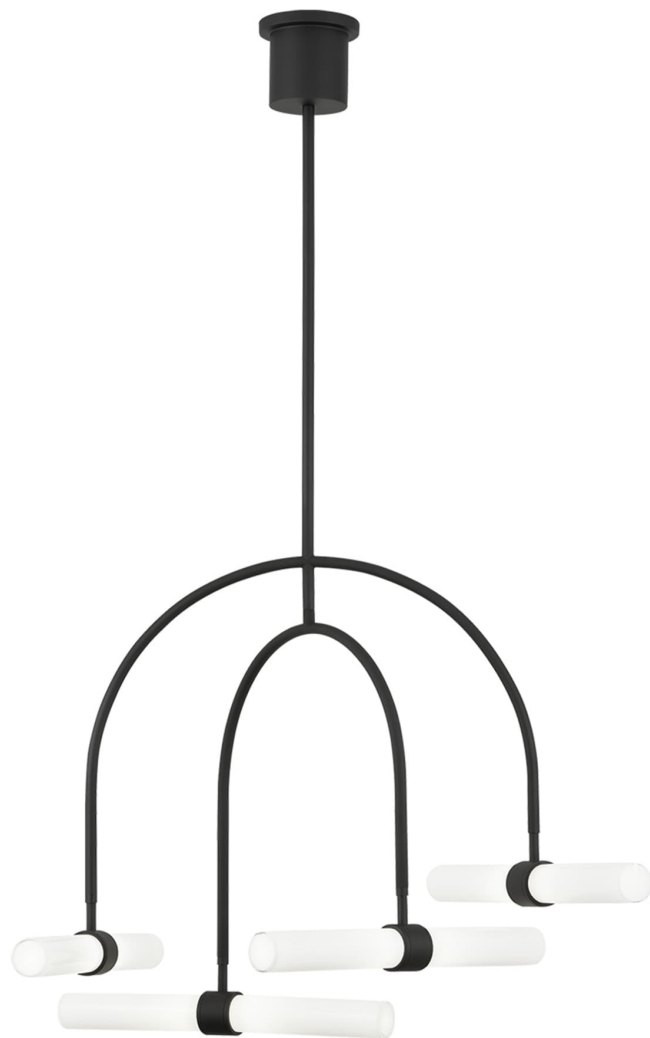

Спецификация Артикул: 702CLM4B-LED930

Люстра

Calumn 4-Light

дизайнер: Sean Lavin

Высота: 71.4 см

О/А Высота: 250.2 см

Минимальная высота: 113 см

Ширина: 128.3 см

Навес: 16 см круглый

Цоколь: Dedicated LED

Отделка: Паслен черный

VISUAL COMFORT & Co.

spb LIGHTING

Санкт-Петербург, Академика Павлова д. 6 к. 1,

ежедневно 10:00 – 20:00

sales@spblighting.ru