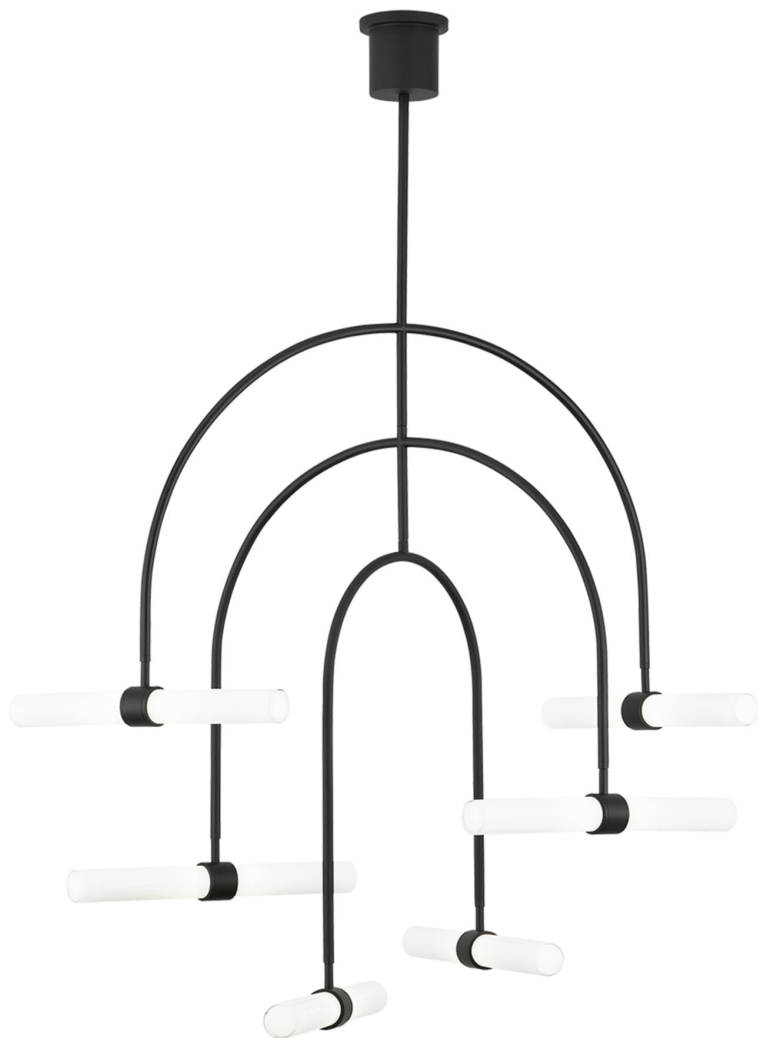

Спецификация Артикул: 702CLM6B-LED930

Люстра

Calumn 6-Light

дизайнер: Sean Lavin

Высота: 121.9 см

О/А Высота: 297.7 см

Минимальная высота: 160 см

Ширина: 155.2 см

Навес: 16 см круглый

Цоколь: Dedicated LED

Отделка: Паслен черный

VISUAL COMFORT & Co.

spb LIGHTING

Санкт-Петербург, Академика Павлова д. 6 к. 1,

ежедневно 10:00 – 20:00

sales@spblighting.ru