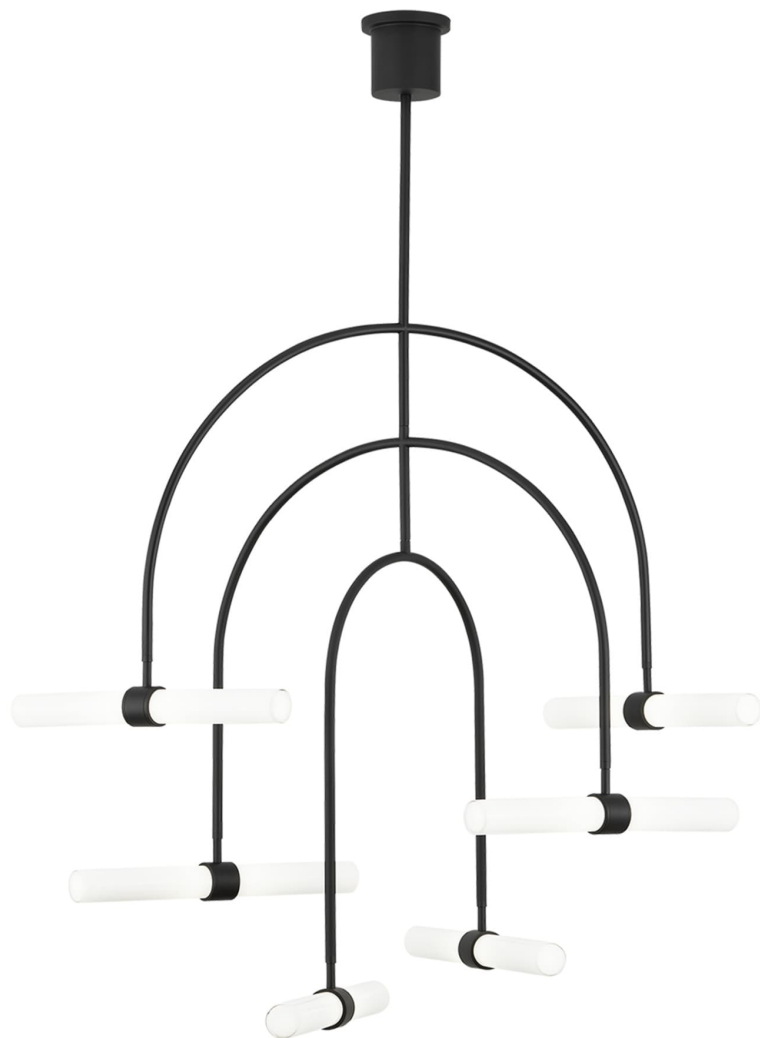

Спецификация Артикул: 702CLM6B-LED930

Люстра

Calumn 6-Light

дизайнер: Sean Lavin

Высота: 121.9 см

О/А Высота: 297.7 см

Минимальная высота: 160 см

Ширина: 155.2 см

Навес: 16 см круглый

Цоколь: Dedicated LED

Отделка: Паслен черный

VISUAL COMFORT & Co.

spb LIGHTING

Санкт-Петербург, Академика Павлова д. 6 к. 1,

ежедневно 10:00 – 20:00

sales@spblighting.ru