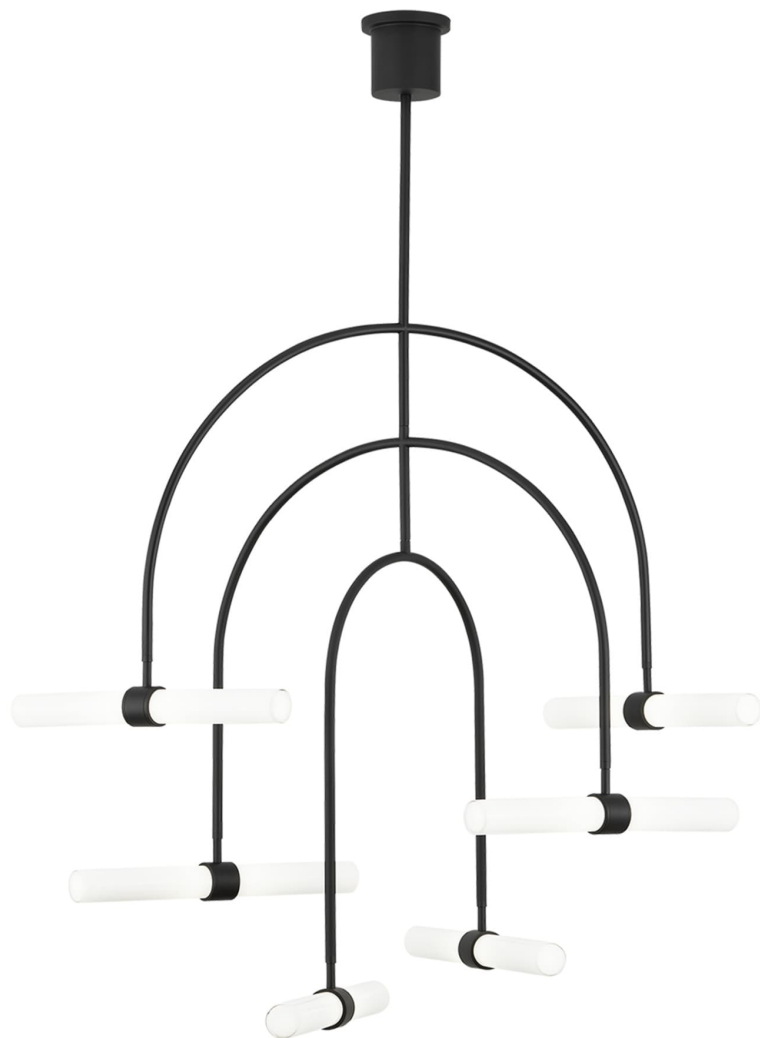

Спецификация    Артикул: 702CLM6B-LED930

Люстра

## Calumn 6-Light

дизайнер: Sean Lavin

Высота: 121.9 см

О/А Высота: 297.7 см

Минимальная высота: 160 см

Ширина: 155.2 см

Навес: 16 см круглый

Цоколь: Dedicated LED