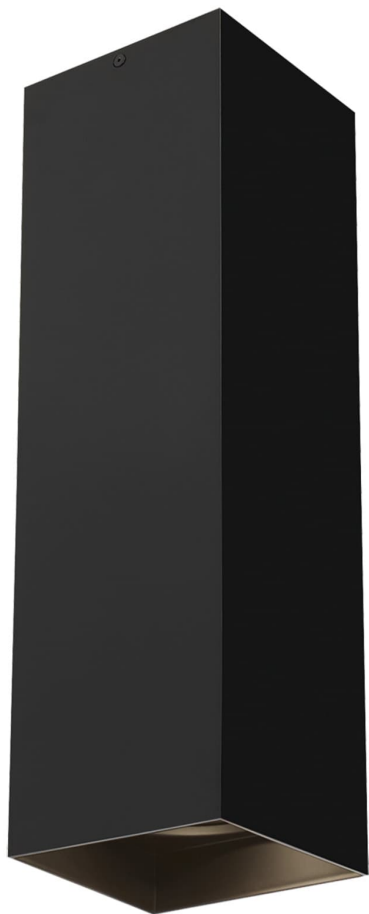

Спецификация    Артикул: 702FMEXO1820BB-LED927

Потолочный светильник

Ехо 18"

дизайнер: Tech Lighting

VISUAL COMFORT & Co.

spb LIGHTING

Санкт-Петербург, Академика Павлова д. 6 к. 1,

ежедневно 10:00 – 20:00