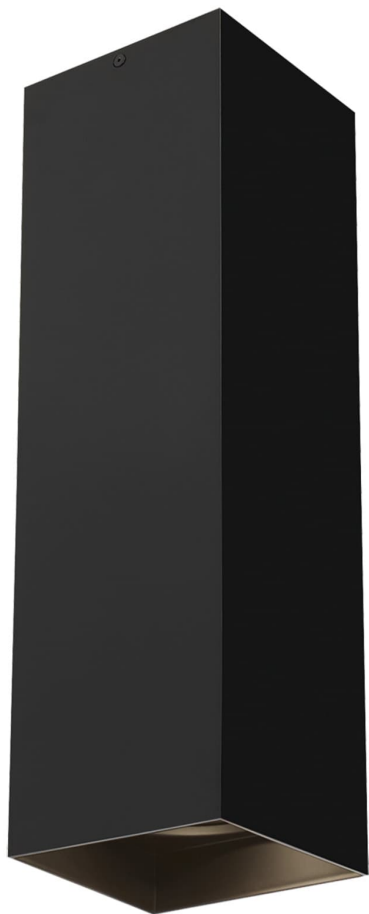

Спецификация Артикул: 702FMEXO1820BB-LED927

Потолочный светильник

Ехо 18"

дизайнер: Tech Lighting

VISUAL COMFORT & Co.

spb LIGHTING

Санкт-Петербург, Академика Павлова д. 6 к. 1,

ежедневно 10:00 – 20:00