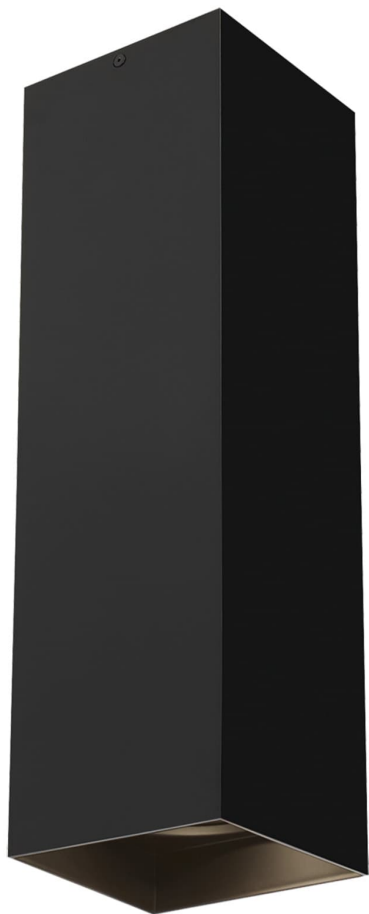

Спецификация    Артикул: 702FMEXO1820BB-LED930

Потолочный светильник

Ехо 18"

дизайнер: Tech Lighting

VISUAL COMFORT & Co.

spb LIGHTING

Санкт-Петербург, Академика Павлова д. 6 к. 1,

ежедневно 10:00 – 20:00