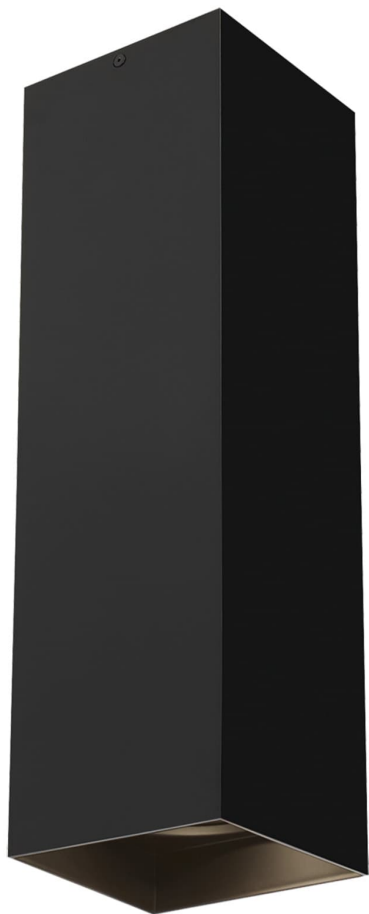

Спецификация    Артикул: 702FMEXO1820BB-LED935

Потолочный светильник

Ехо 18"

дизайнер: Tech Lighting

VISUAL COMFORT & Co.

spb LIGHTING

Санкт-Петербург, Академика Павлова д. 6 к. 1,

ежедневно 10:00 – 20:00