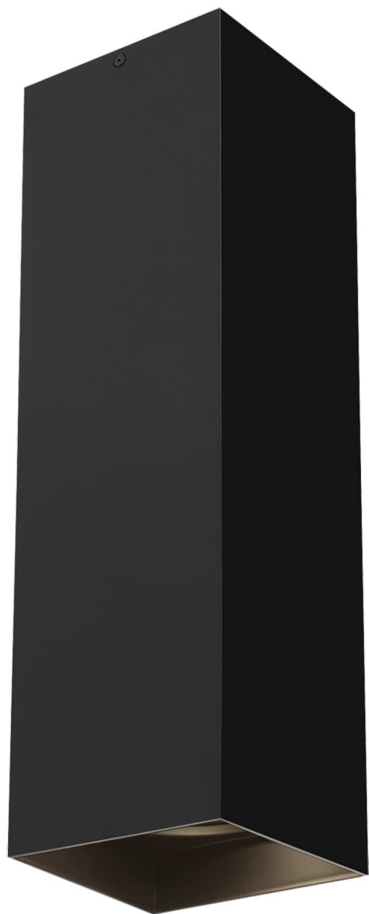

Спецификация Артикул: 702FMEXO1820BB-LED935

Потолочный светильник

Ехо 18"

дизайнер: Tech Lighting

VISUAL COMFORT & Co.

spb LIGHTING

Санкт-Петербург, Академика Павлова д. 6 к. 1,

ежедневно 10:00 – 20:00