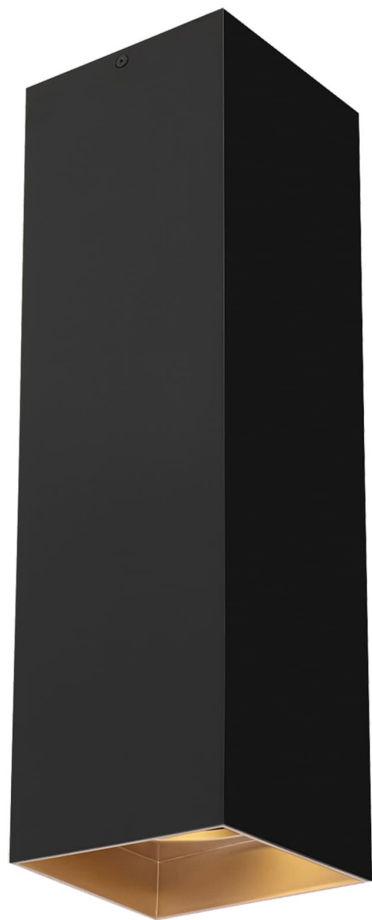

Спецификация    Артикул: 702FMEXO1820BG-LED927

Потолочный светильник

Ехо 18"

дизайнер: Tech Lighting

VISUAL COMFORT & Co.

spb LIGHTING

Санкт-Петербург, Академика Павлова д. 6 к. 1,

ежедневно 10:00 – 20:00