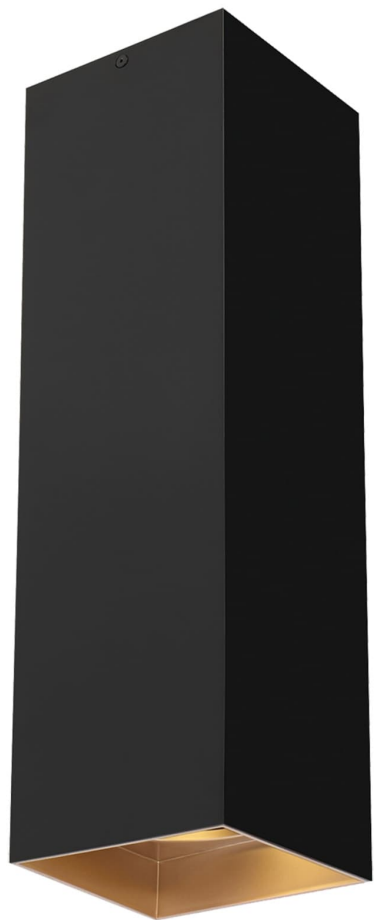

Спецификация Артикул: 702FMEXO1820BG-LED927

Потолочный светильник

Ехо 18"

дизайнер: Tech Lighting

VISUAL COMFORT & Co.

spb LIGHTING

Санкт-Петербург, Академика Павлова д. 6 к. 1,
ежедневно 10:00 – 20:00
sales@spblighting.ru +7 812 4678 588