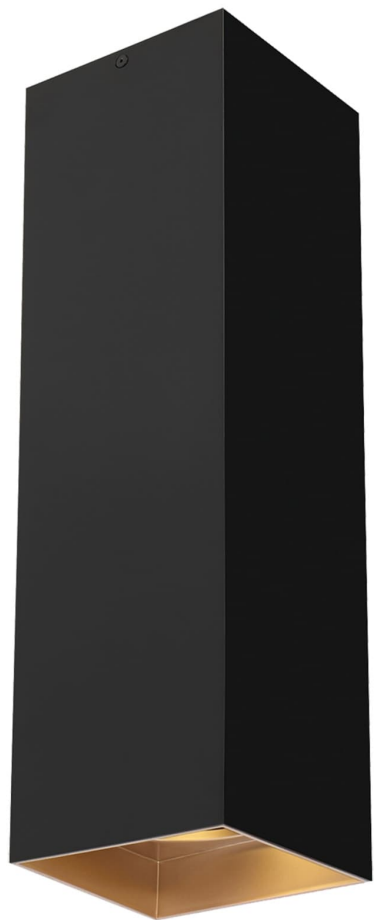

Спецификация    Артикул: 702FMEXO1820BG-LED927

Потолочный светильник

Ехо 18"

дизайнер: Tech Lighting

VISUAL COMFORT & Co.

spb LIGHTING

Санкт-Петербург, Академика Павлова д. 6 к. 1,

ежедневно 10:00 – 20:00