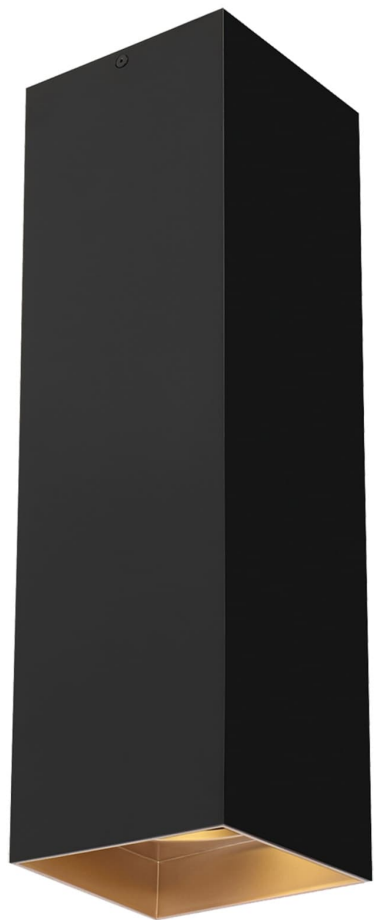

Спецификация Артикул: 702FMEXO1820BG-LED930

Потолочный светильник

Ехо 18"

дизайнер: Tech Lighting

VISUAL COMFORT & Co.

spb LIGHTING

Санкт-Петербург, Академика Павлова д. 6 к. 1,
ежедневно 10:00 – 20:00
sales@spblighting.ru +7 812 4678 588