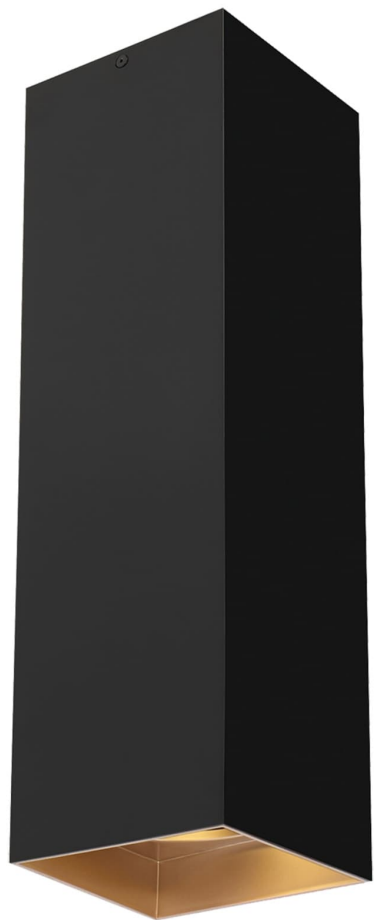

Спецификация Артикул: 702FMEXO1820BG-LED930

Потолочный светильник

Ехо 18"

дизайнер: Tech Lighting

VISUAL COMFORT & Co.

spb LIGHTING

Санкт-Петербург, Академика Павлова д. 6 к. 1,

ежедневно 10:00 – 20:00