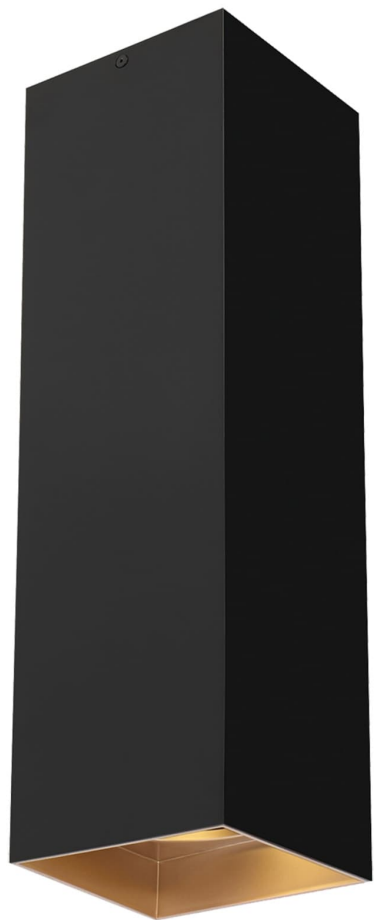

Спецификация    Артикул: 702FMEXO1820BG-LED930

Потолочный светильник

Ехо 18"

дизайнер: Tech Lighting

VISUAL COMFORT & Co.

spb LIGHTING

Санкт-Петербург, Академика Павлова д. 6 к. 1,  
ежедневно 10:00 – 20:00  
sales@spblighting.ru    +7 812 4678 588