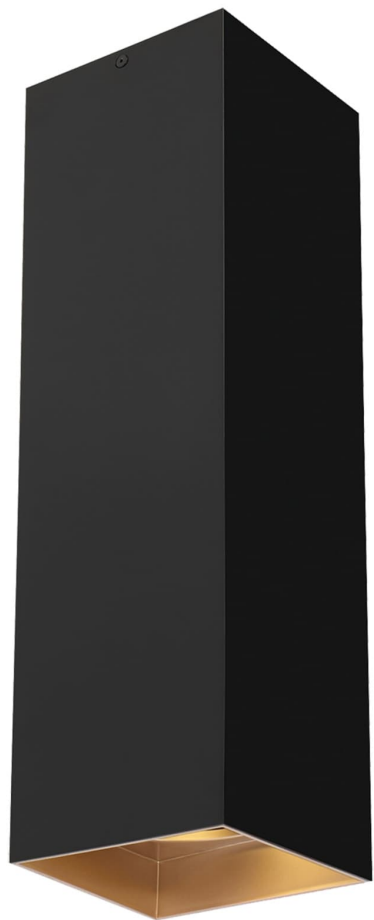

Спецификация Артикул: 702FMEXO1820BG-LED935

Потолочный светильник

Ехо 18"

дизайнер: Tech Lighting

VISUAL COMFORT & Co.

spb LIGHTING

Санкт-Петербург, Академика Павлова д. 6 к. 1,
ежедневно 10:00 – 20:00
sales@spblighting.ru +7 812 4678 588