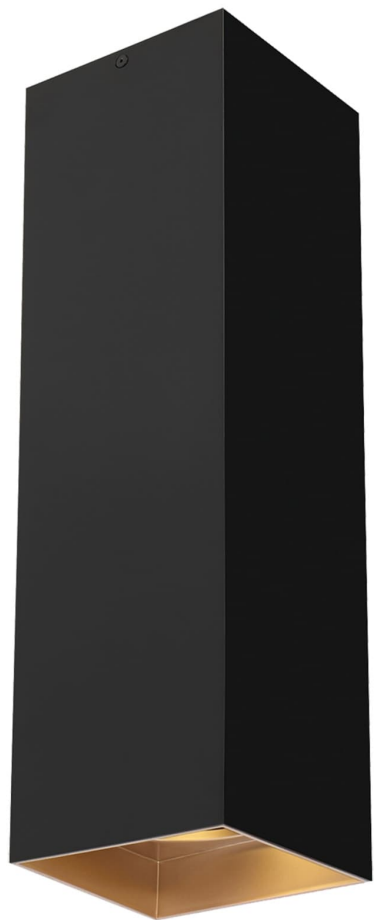

Спецификация Артикул: 702FMEXO1820BG-LED935

Потолочный светильник

Ехо 18"

дизайнер: Tech Lighting

VISUAL COMFORT & Co.

spb LIGHTING

Санкт-Петербург, Академика Павлова д. 6 к. 1,

ежедневно 10:00 – 20:00