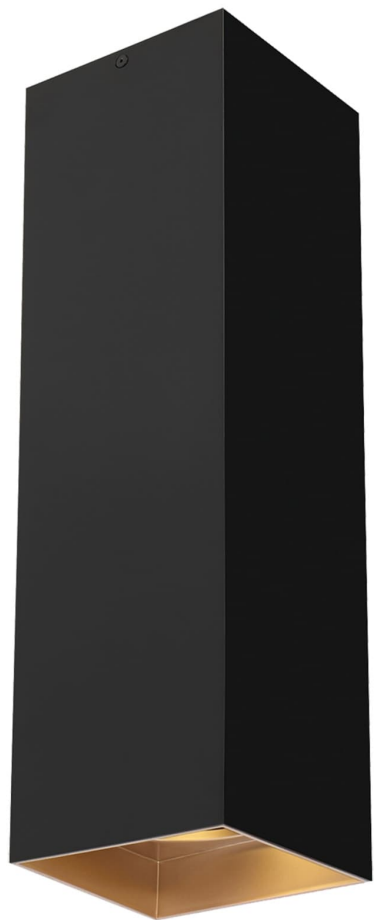

Спецификация    Артикул: 702FMEXO1820BG-LED935

Потолочный светильник

Ехо 18"

дизайнер: Tech Lighting

VISUAL COMFORT & Co.

spb LIGHTING

Санкт-Петербург, Академика Павлова д. 6 к. 1,  
ежедневно 10:00 – 20:00  
sales@spblighting.ru    +7 812 4678 588