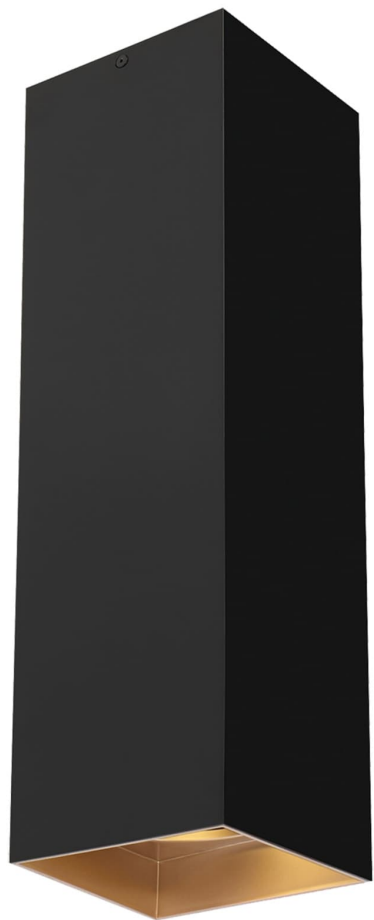

Спецификация    Артикул: 702FMEXO1820BG-LED935

Потолочный светильник

Ехо 18"

дизайнер: Tech Lighting

VISUAL COMFORT & Co.

spb LIGHTING

Санкт-Петербург, Академика Павлова д. 6 к. 1,

ежедневно 10:00 – 20:00