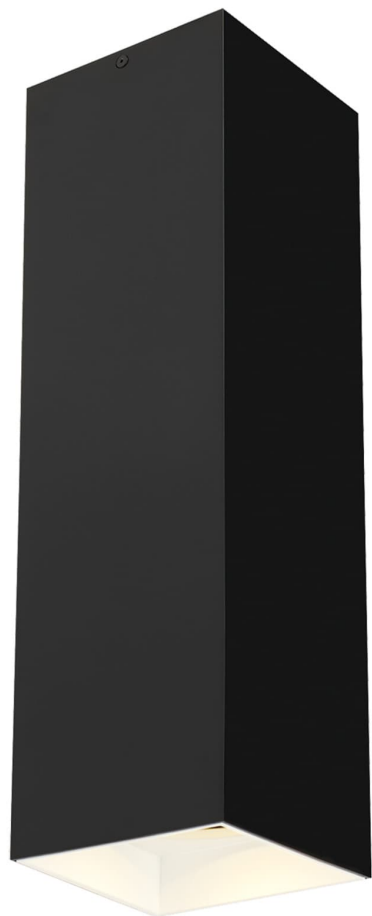

Спецификация Артикул: 702FMEXO1820BW-LED927

Потолочный светильник

Ехо 18"

дизайнер: Tech Lighting

VISUAL COMFORT & Co.

spb LIGHTING

Санкт-Петербург, Академика Павлова д. 6 к. 1,

ежедневно 10:00 – 20:00