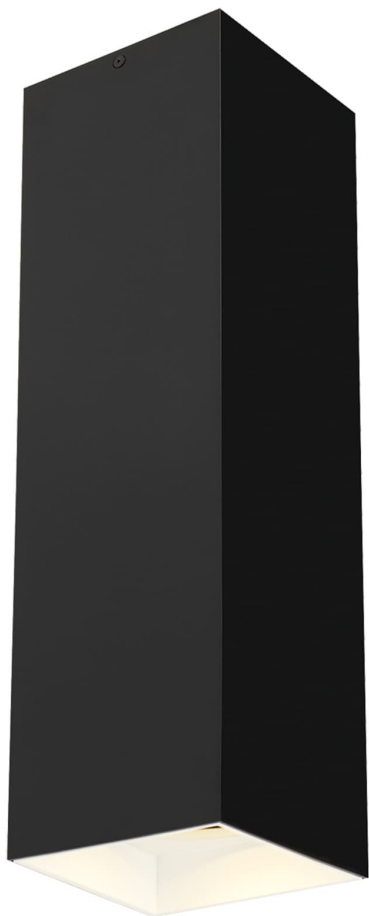

Спецификация    Артикул: 702FMEXO1820BW-LED927

Потолочный светильник

Ехо 18"

дизайнер: Tech Lighting

VISUAL COMFORT & Co.

spb LIGHTING

Санкт-Петербург, Академика Павлова д. 6 к. 1,

ежедневно 10:00 – 20:00