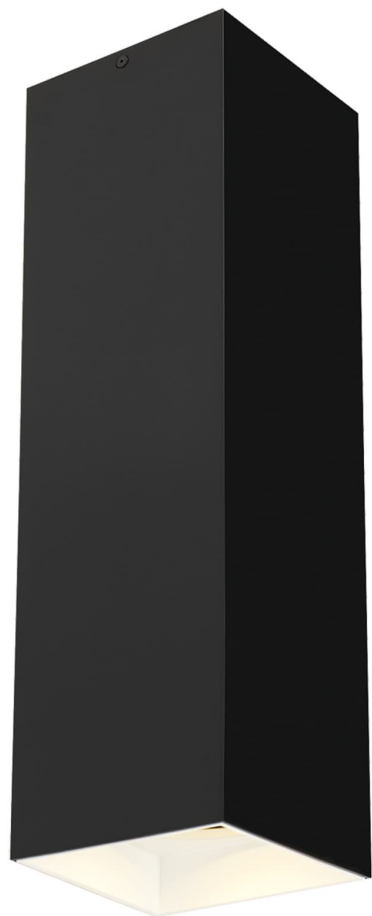

Спецификация    Артикул: 702FMEXO1820BW-LED927

Потолочный светильник

Ехо 18"

дизайнер: Tech Lighting

VISUAL COMFORT & Co.

spb LIGHTING

Санкт-Петербург, Академика Павлова д. 6 к. 1,

ежедневно 10:00 – 20:00