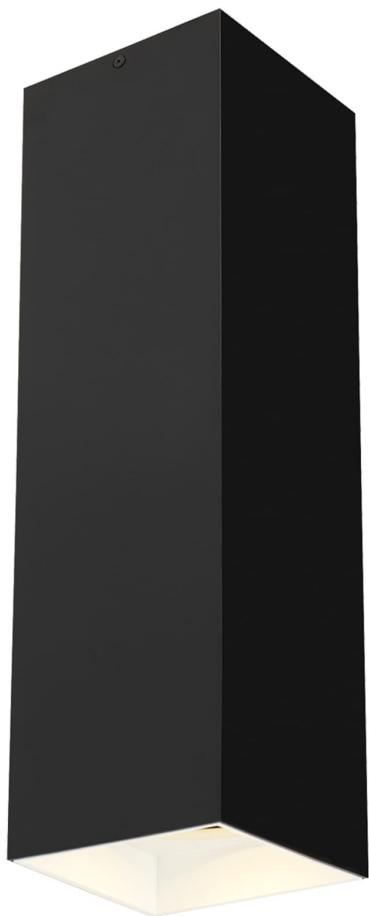

Спецификация Артикул: 702FMEXO1820BW-LED930

Потолочный светильник

Ехо 18"

дизайнер: Tech Lighting

VISUAL COMFORT & Co.

spb LIGHTING

Санкт-Петербург, Академика Павлова д. 6 к. 1,

ежедневно 10:00 – 20:00