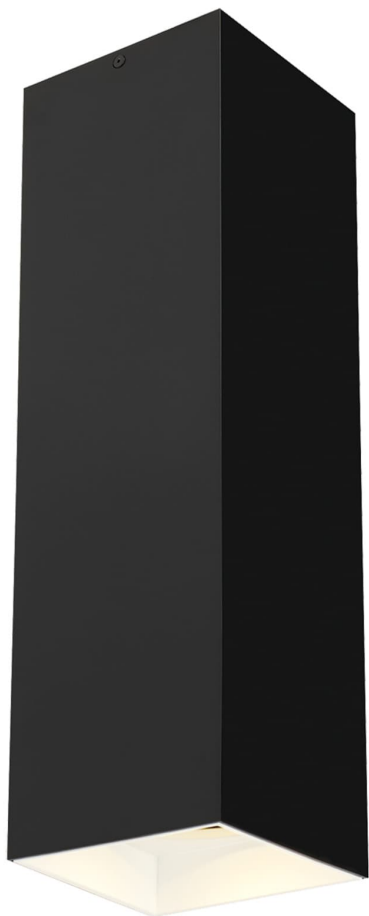

Спецификация    Артикул: 702FMEXO1820BW-LED930

Потолочный светильник

Ехо 18"

дизайнер: Tech Lighting

VISUAL COMFORT & Co.

spb LIGHTING

Санкт-Петербург, Академика Павлова д. 6 к. 1,

ежедневно 10:00 – 20:00