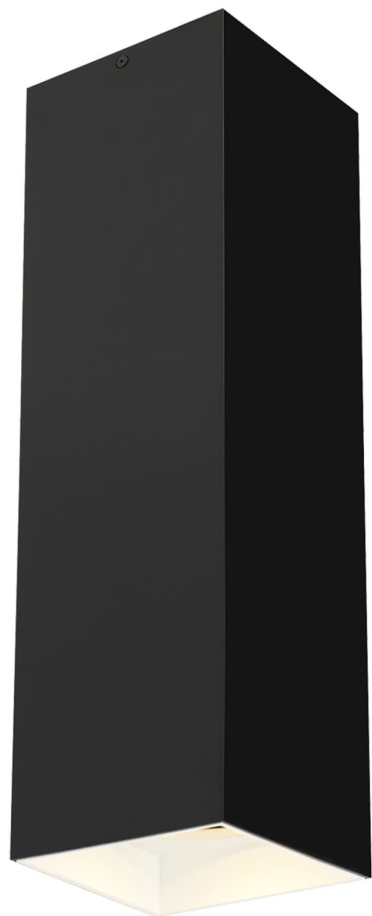

Спецификация Артикул: 702FMEXO1820BW-LED930

Потолочный светильник

Ехо 18"

дизайнер: Tech Lighting

VISUAL COMFORT & Co.

spb LIGHTING

Санкт-Петербург, Академика Павлова д. 6 к. 1,

ежедневно 10:00 – 20:00