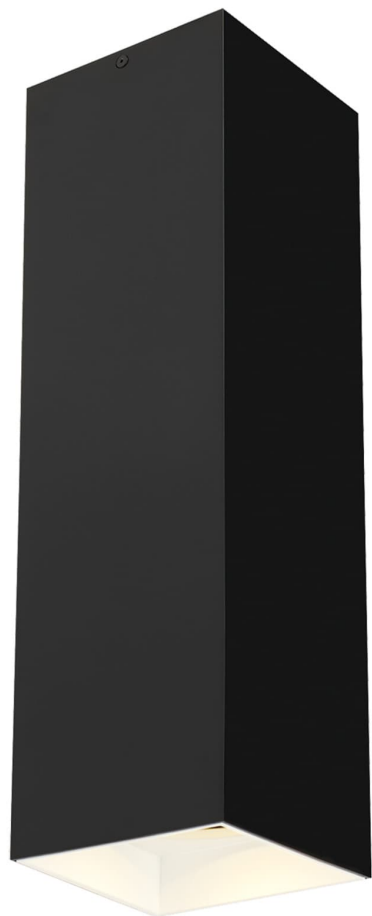

Спецификация    Артикул: 702FMEXO1820BW-LED930

Потолочный светильник

Ехо 18"

дизайнер: Tech Lighting

VISUAL COMFORT & Co.

spb LIGHTING

Санкт-Петербург, Академика Павлова д. 6 к. 1,

ежедневно 10:00 – 20:00