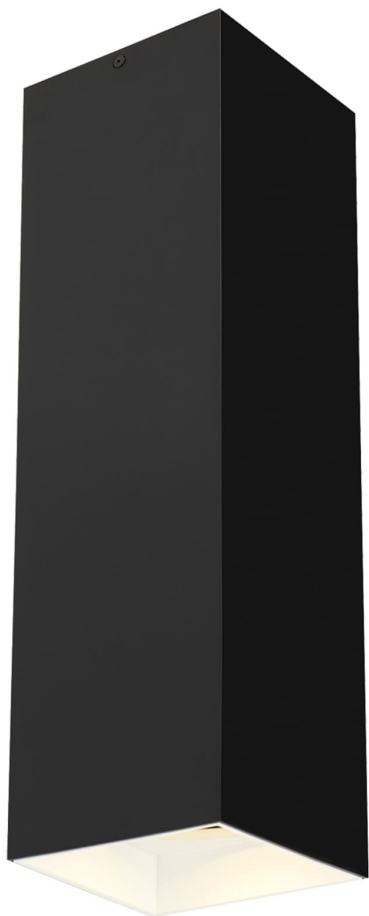

Спецификация Артикул: 702FMEXO1820BW-LED935

Потолочный светильник

Ехо 18"

дизайнер: Tech Lighting

VISUAL COMFORT & Co.

spb LIGHTING

Санкт-Петербург, Академика Павлова д. 6 к. 1,

ежедневно 10:00 – 20:00