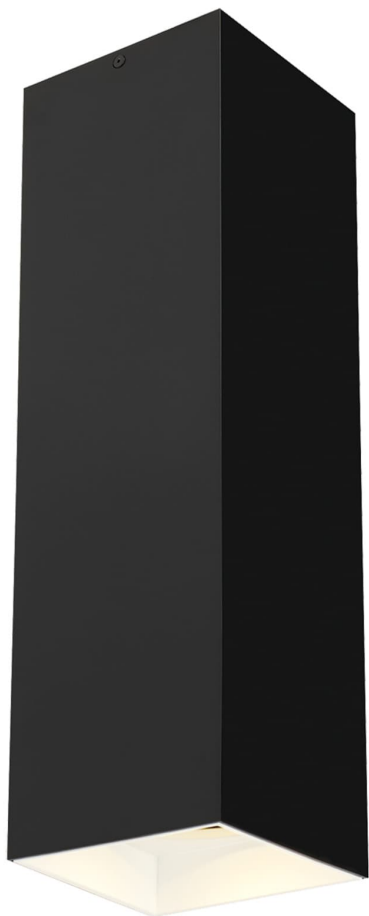

Спецификация    Артикул: 702FMEXO1820BW-LED935

Потолочный светильник

Ехо 18"

дизайнер: Tech Lighting

VISUAL COMFORT & Co.

spb LIGHTING

Санкт-Петербург, Академика Павлова д. 6 к. 1,

ежедневно 10:00 – 20:00