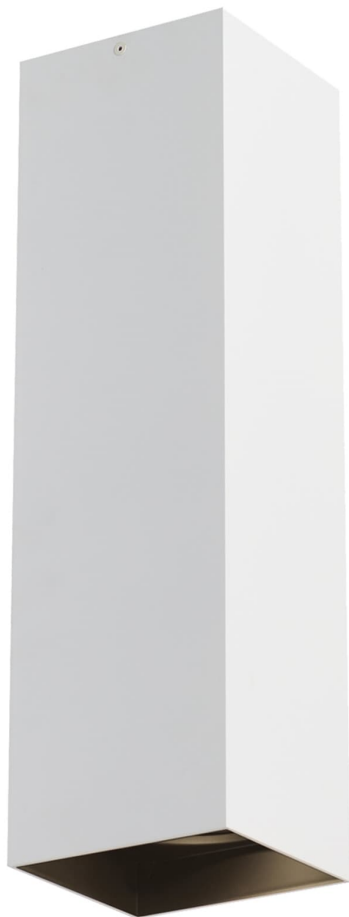

Спецификация    Артикул: 702FMEXO1820WB-LED930

Потолочный светильник

Ехо 18"

дизайнер: Tech Lighting

VISUAL COMFORT & Co.

ГАЛЕРЕЯ СВЕТА SPB LIGHTING

Санкт-Петербург, ДЦ «Design District DAA»,  
Красногвардейская площадь 3Е, 1 этаж,  
главный вход, ежедневно 11:00 - 20:00  
sales@spblighting.ru    +7 812 4678 588