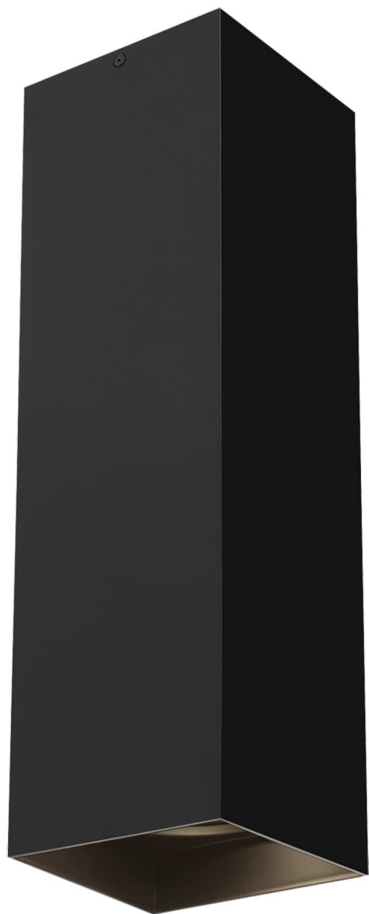

Спецификация    Артикул: 702FMEXO1830BB-LED927

Потолочный светильник

Ехо 18"

дизайнер: Tech Lighting

VISUAL COMFORT & Co.

spb LIGHTING

Санкт-Петербург, Академика Павлова д. 6 к. 1,

ежедневно 10:00 – 20:00