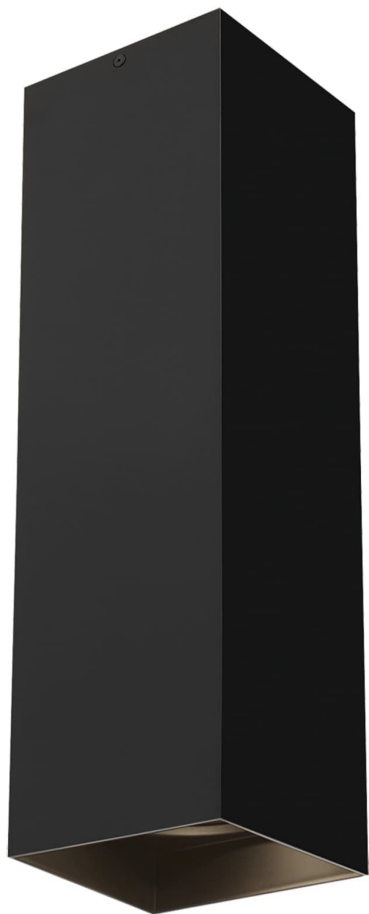

Спецификация Артикул: 702FMEXO1830BB-LED927

Потолочный светильник

Ехо 18"

дизайнер: Tech Lighting

VISUAL COMFORT & Co.

spb LIGHTING

Санкт-Петербург, Академика Павлова д. 6 к. 1,
ежедневно 10:00 – 20:00
sales@spblighting.ru +7 812 4678 588