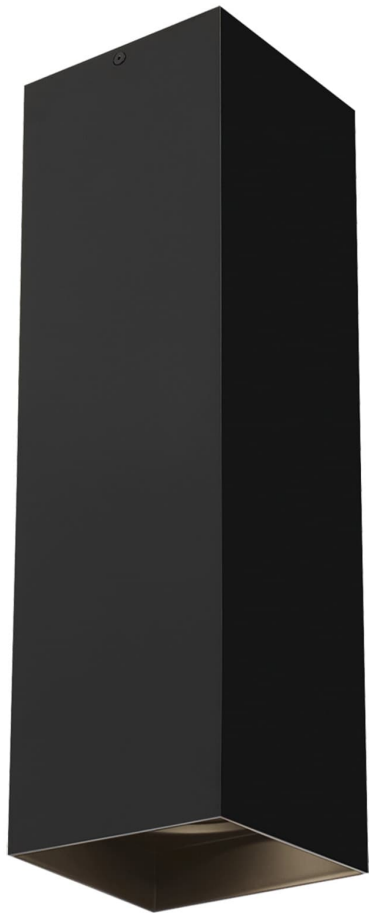

Спецификация Артикул: 702FMEXO1830BB-LED927

Потолочный светильник

Ехо 18"

дизайнер: Tech Lighting

VISUAL COMFORT & Co.

spb LIGHTING

Санкт-Петербург, Академика Павлова д. 6 к. 1,
ежедневно 10:00 – 20:00
sales@spblighting.ru +7 812 4678 588