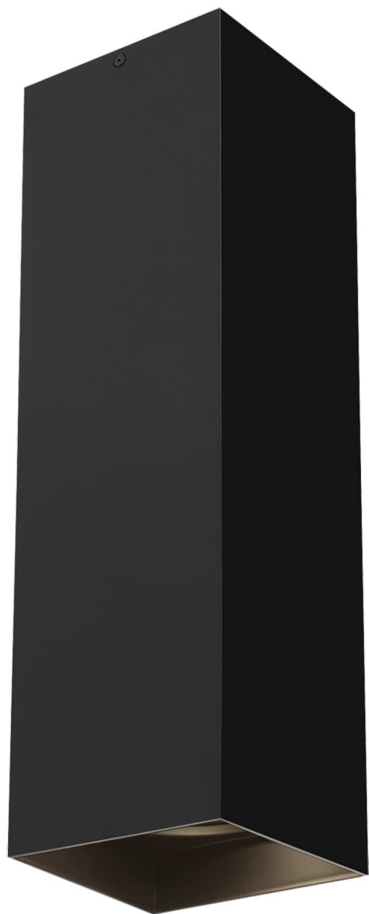

Спецификация Артикул: 702FMEXO1830BB-LED930

Потолочный светильник

Ехо 18"

дизайнер: Tech Lighting

VISUAL COMFORT & Co.

spb LIGHTING

Санкт-Петербург, Академика Павлова д. 6 к. 1,

ежедневно 10:00 – 20:00