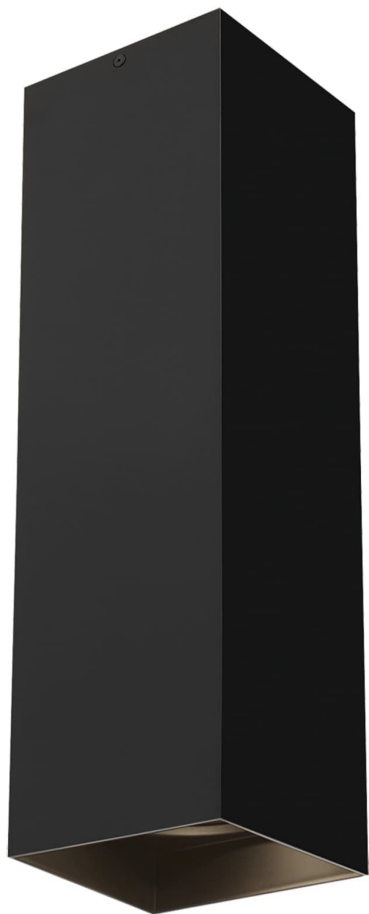

Спецификация    Артикул: 702FMEXO1830BB-LED930

Потолочный светильник

Ехо 18"

дизайнер: Tech Lighting

VISUAL COMFORT & Co.

spb LIGHTING

Санкт-Петербург, Академика Павлова д. 6 к. 1,

ежедневно 10:00 – 20:00