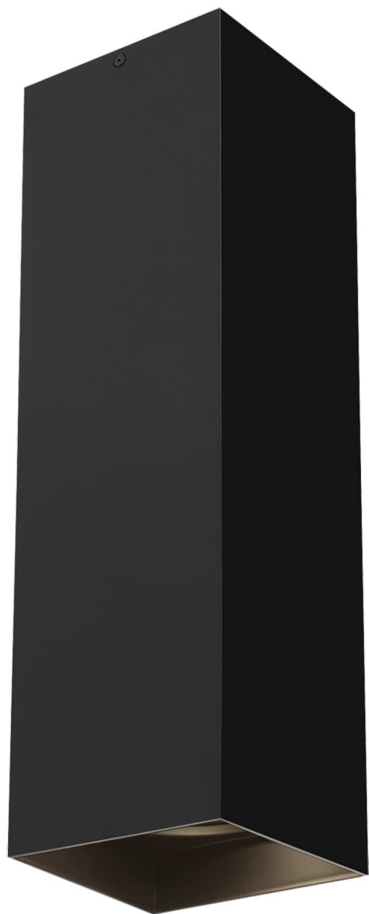

Спецификация Артикул: 702FMEXO1830BB-LED935

Потолочный светильник

Ехо 18"

дизайнер: Tech Lighting

VISUAL COMFORT & Co.

spb LIGHTING

Санкт-Петербург, Академика Павлова д. 6 к. 1,
ежедневно 10:00 – 20:00
sales@spblighting.ru +7 812 4678 588