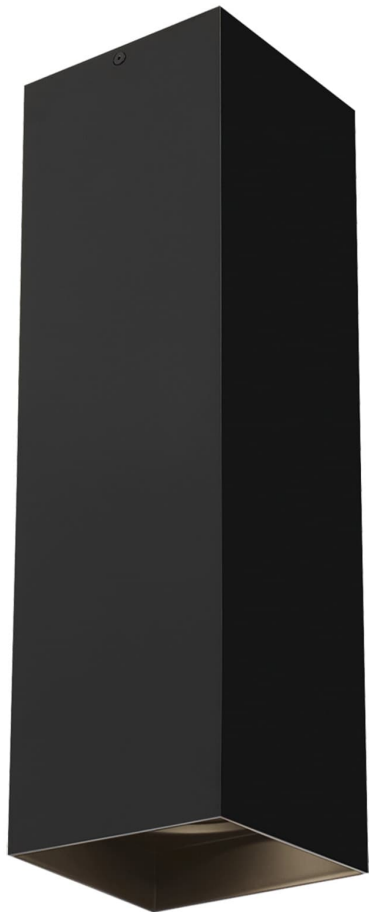

Спецификация    Артикул: 702FMEXO1830BB-LED935

Потолочный светильник

Ехо 18"

дизайнер: Tech Lighting

VISUAL COMFORT & Co.

spb LIGHTING

Санкт-Петербург, Академика Павлова д. 6 к. 1,

ежедневно 10:00 – 20:00