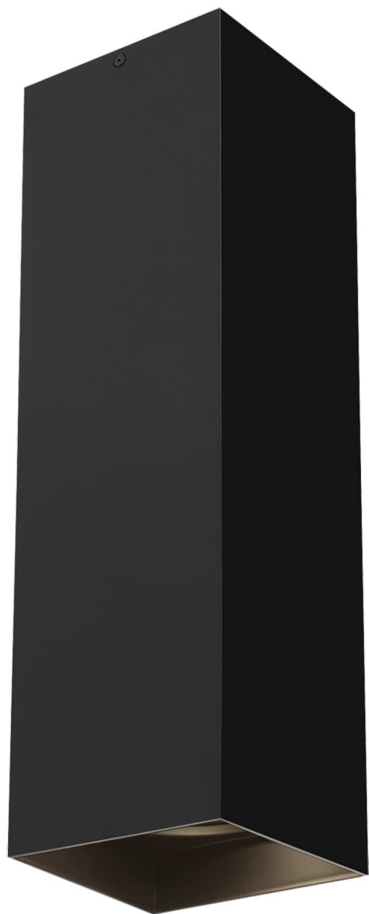

Спецификация    Артикул: 702FMEXO1830BB-LED935

Потолочный светильник

Ехо 18"

дизайнер: Tech Lighting

VISUAL COMFORT & Co.

spb LIGHTING

Санкт-Петербург, Академика Павлова д. 6 к. 1,  
ежедневно 10:00 – 20:00  
sales@spblighting.ru    +7 812 4678 588