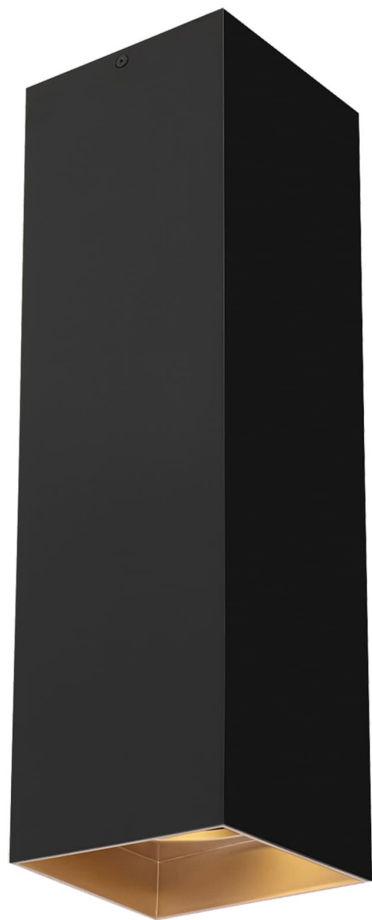

Спецификация    Артикул: 702FMEXO1830BG-LED927

Потолочный светильник

Ехо 18"

дизайнер: Tech Lighting

VISUAL COMFORT & Co.

spb LIGHTING

Санкт-Петербург, Академика Павлова д. 6 к. 1,

ежедневно 10:00 – 20:00