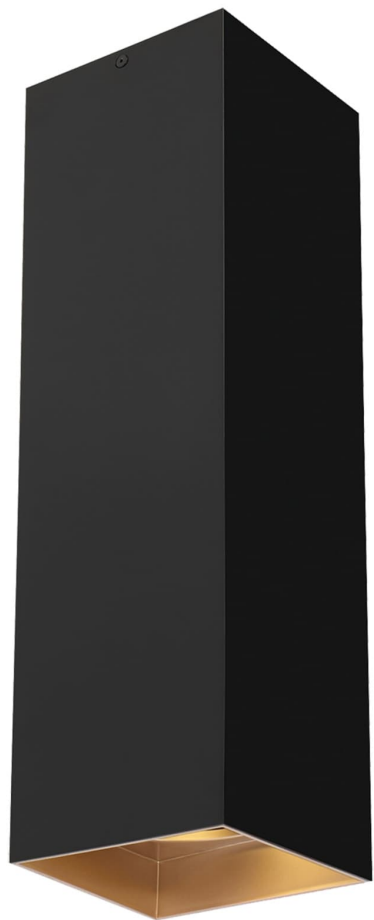

Спецификация    Артикул: 702FMEXO1830BG-LED927

Потолочный светильник

Ехо 18"

дизайнер: Tech Lighting

VISUAL COMFORT & Co.

spb LIGHTING

Санкт-Петербург, Академика Павлова д. 6 к. 1,

ежедневно 10:00 – 20:00