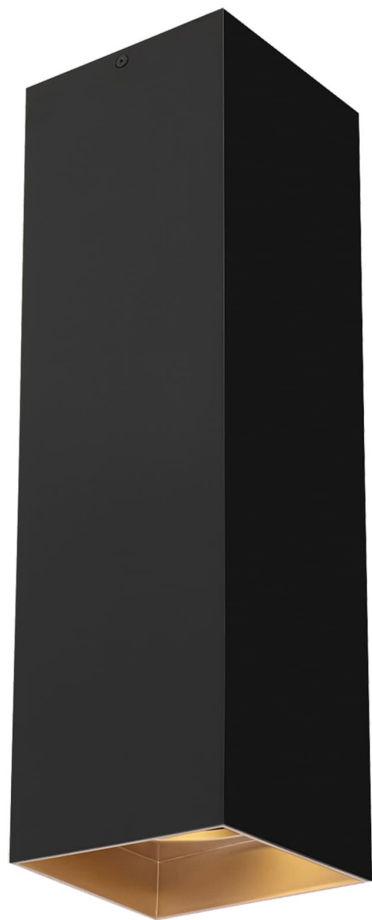

Спецификация Артикул: 702FMEXO1830BG-LED927

Потолочный светильник

Ехо 18"

дизайнер: Tech Lighting

VISUAL COMFORT & Co.

spb LIGHTING

Санкт-Петербург, Академика Павлова д. 6 к. 1,
ежедневно 10:00 – 20:00
sales@spblighting.ru +7 812 4678 588