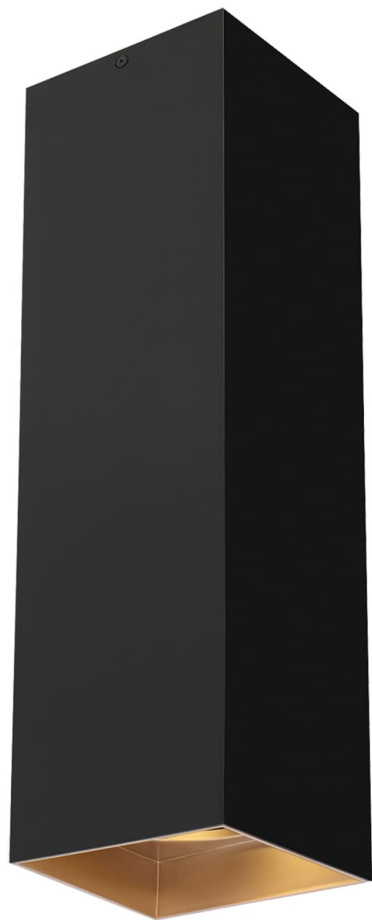

Спецификация Артикул: 702FMEXO1830BG-LED927

Потолочный светильник

Ехо 18"

дизайнер: Tech Lighting

VISUAL COMFORT & Co.

spb LIGHTING

Санкт-Петербург, Академика Павлова д. 6 к. 1,

ежедневно 10:00 – 20:00