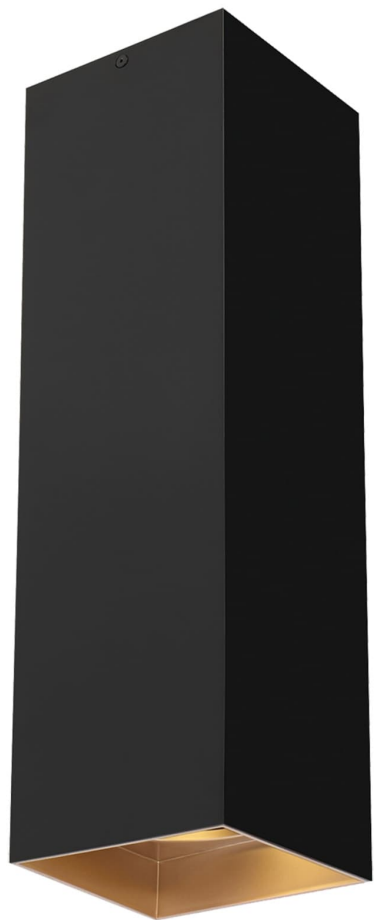

Спецификация Артикул: 702FMEXO1830BG-LED927

Потолочный светильник

Ехо 18"

дизайнер: Tech Lighting

VISUAL COMFORT & Co.

spb LIGHTING

Санкт-Петербург, Академика Павлова д. 6 к. 1,

ежедневно 10:00 – 20:00