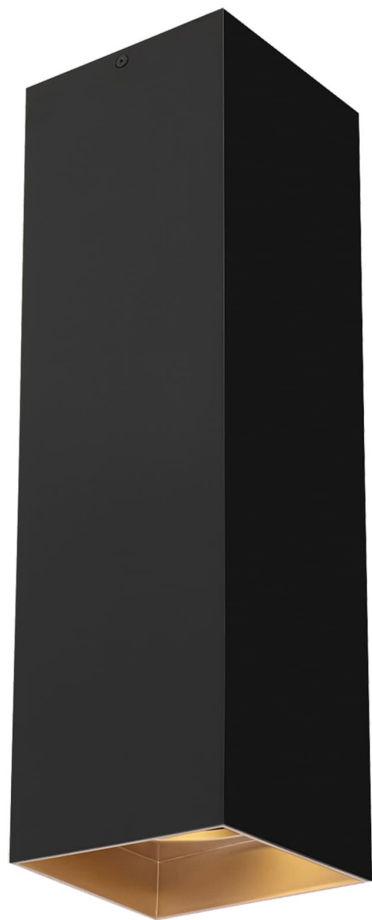

Спецификация    Артикул: 702FMEXO1830BG-LED930

Потолочный светильник

Ехо 18"

дизайнер: Tech Lighting

VISUAL COMFORT & Co.

spb LIGHTING

Санкт-Петербург, Академика Павлова д. 6 к. 1,  
ежедневно 10:00 – 20:00  
sales@spblighting.ru    +7 812 4678 588