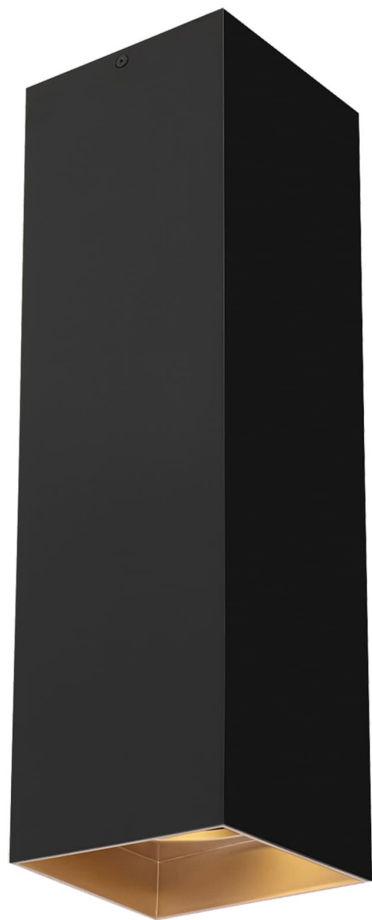

Спецификация Артикул: 702FMEXO1830BG-LED930

Потолочный светильник

Ехо 18"

дизайнер: Tech Lighting

VISUAL COMFORT & Co.

spb LIGHTING

Санкт-Петербург, Академика Павлова д. 6 к. 1,
ежедневно 10:00 – 20:00
sales@spblighting.ru +7 812 4678 588