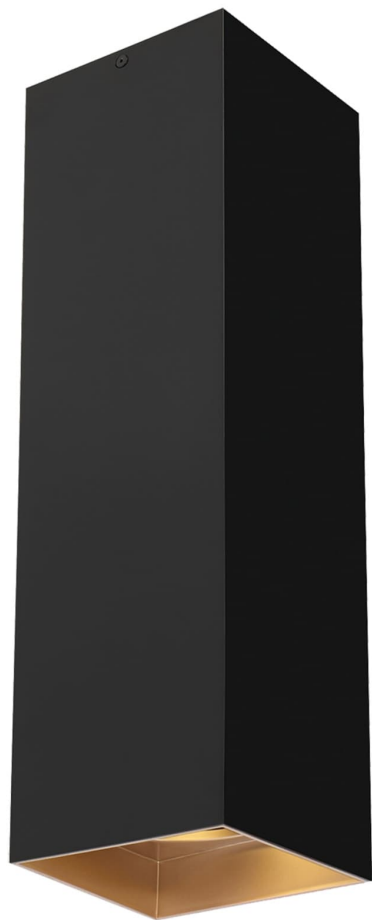

Спецификация    Артикул: 702FMEXO1830BG-LED935

Потолочный светильник

Ехо 18"

дизайнер: Tech Lighting

VISUAL COMFORT & Co.

spb LIGHTING

Санкт-Петербург, Академика Павлова д. 6 к. 1,  
ежедневно 10:00 – 20:00  
sales@spblighting.ru    +7 812 4678 588