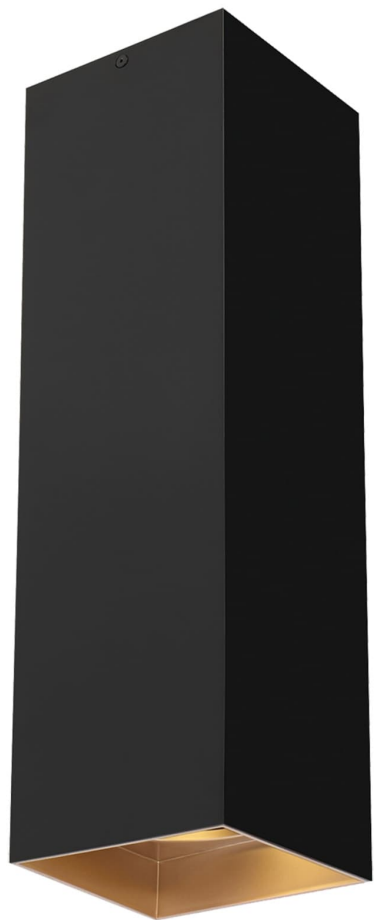

Спецификация    Артикул: 702FMEXO1830BG-LED935

Потолочный светильник

Ехо 18"

дизайнер: Tech Lighting

VISUAL COMFORT & Co.

spb LIGHTING

Санкт-Петербург, Академика Павлова д. 6 к. 1,

ежедневно 10:00 – 20:00