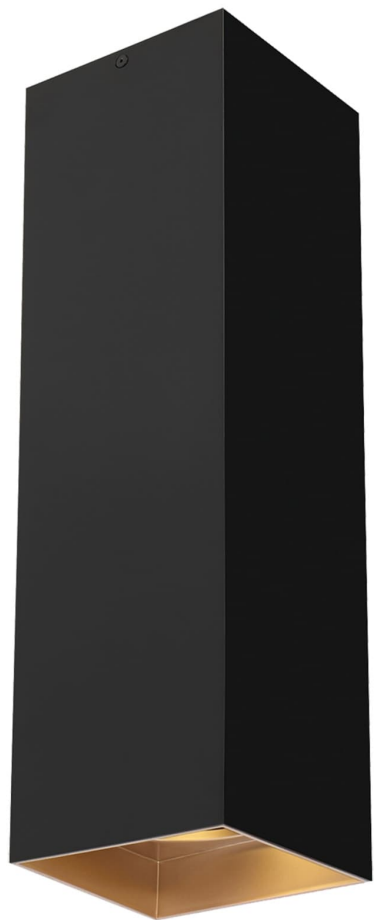

Спецификация    Артикул: 702FMEXO1830BG-LED935

Потолочный светильник

Ехо 18"

дизайнер: Tech Lighting

VISUAL COMFORT & Co.

spb LIGHTING

Санкт-Петербург, Академика Павлова д. 6 к. 1,  
ежедневно 10:00 – 20:00  
sales@spblighting.ru    +7 812 4678 588