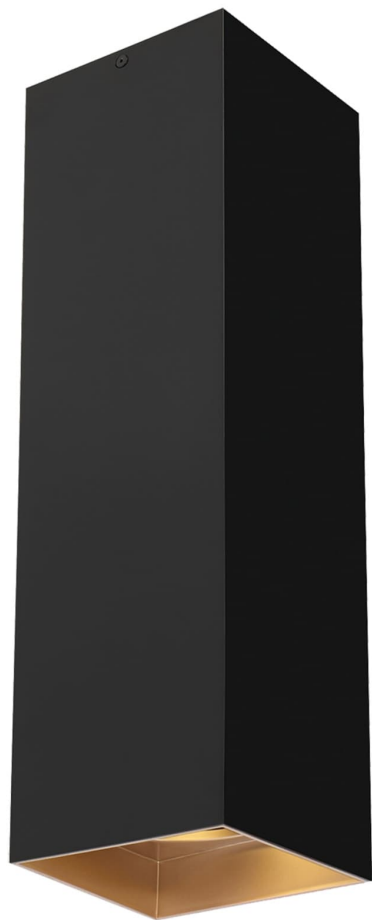

Спецификация Артикул: 702FMEXO1830BG-LED935

Потолочный светильник

Ехо 18"

дизайнер: Tech Lighting

VISUAL COMFORT & Co.

spb LIGHTING

Санкт-Петербург, Академика Павлова д. 6 к. 1,

ежедневно 10:00 – 20:00