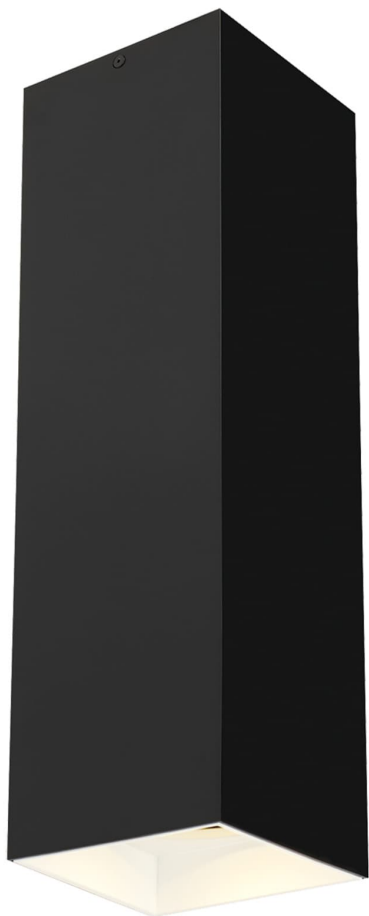

Спецификация Артикул: 702FMEXO1830BW-LED927

Потолочный светильник

Ехо 18"

дизайнер: Tech Lighting

VISUAL COMFORT & Co.

spb LIGHTING

Санкт-Петербург, Академика Павлова д. 6 к. 1,

ежедневно 10:00 – 20:00