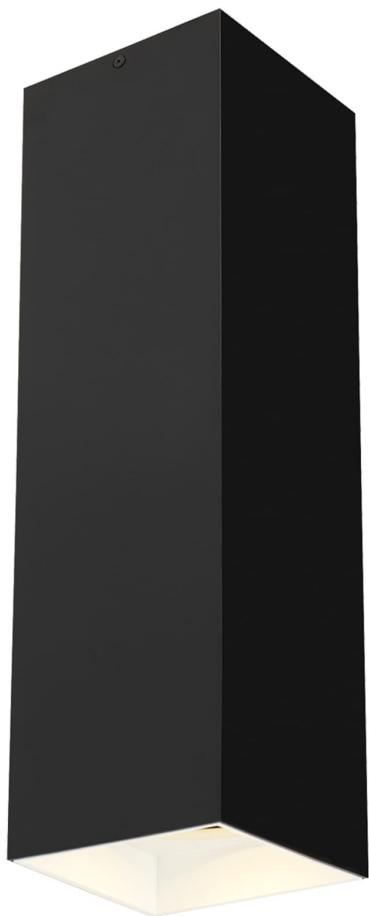

Спецификация Артикул: 702FMEXO1830BW-LED927

Потолочный светильник

Ехо 18"

дизайнер: Tech Lighting

VISUAL COMFORT & Co.

spb LIGHTING

Санкт-Петербург, Академика Павлова д. 6 к. 1,
ежедневно 10:00 – 20:00
sales@spblighting.ru +7 812 4678 588