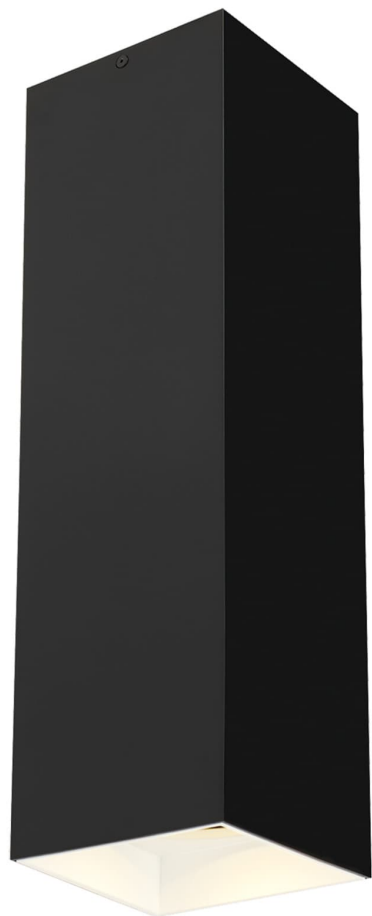

Спецификация Артикул: 702FMEXO1830BW-LED927

Потолочный светильник

Ехо 18"

дизайнер: Tech Lighting

VISUAL COMFORT & Co.

spb LIGHTING

Санкт-Петербург, Академика Павлова д. 6 к. 1,

ежедневно 10:00 – 20:00