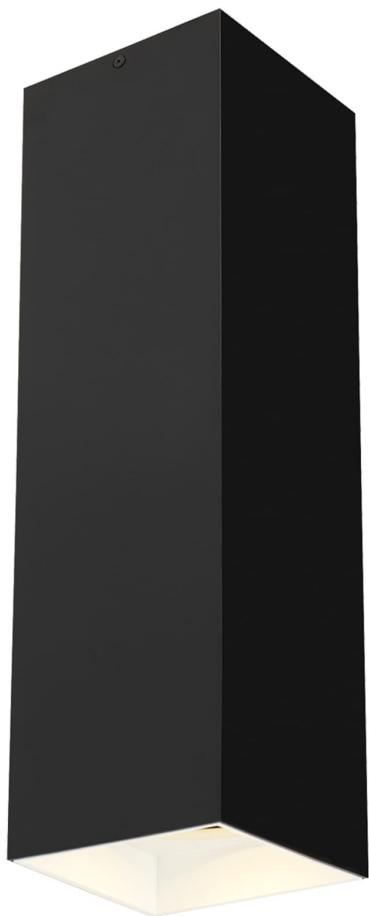

Спецификация    Артикул: 702FMEXO1830BW-LED927

Потолочный светильник

Ехо 18"

дизайнер: Tech Lighting

VISUAL COMFORT & Co.

spb LIGHTING

Санкт-Петербург, Академика Павлова д. 6 к. 1,

ежедневно 10:00 – 20:00