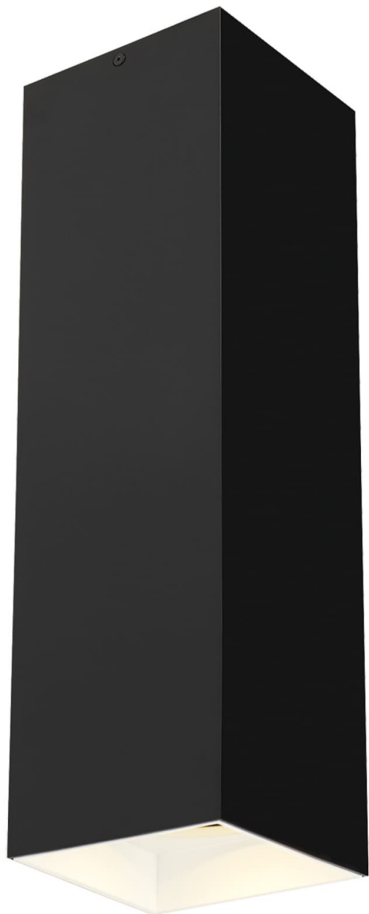

Спецификация    Артикул: 702FMEXO1830BW-LED930

Потолочный светильник

Ехо 18"

дизайнер: Tech Lighting

VISUAL COMFORT & Co.

spb LIGHTING

Санкт-Петербург, Академика Павлова д. 6 к. 1,

ежедневно 10:00 – 20:00