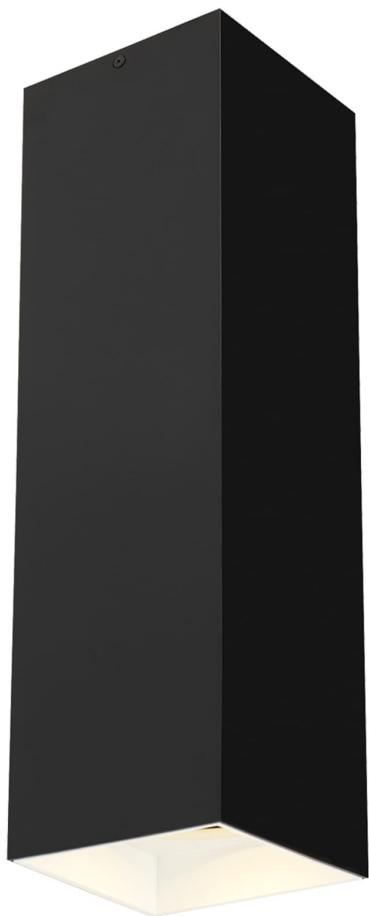

Спецификация Артикул: 702FMEXO1830BW-LED930

Потолочный светильник

Ехо 18"

дизайнер: Tech Lighting

VISUAL COMFORT & Co.

spb LIGHTING

Санкт-Петербург, Академика Павлова д. 6 к. 1,
ежедневно 10:00 – 20:00
sales@spblighting.ru +7 812 4678 588