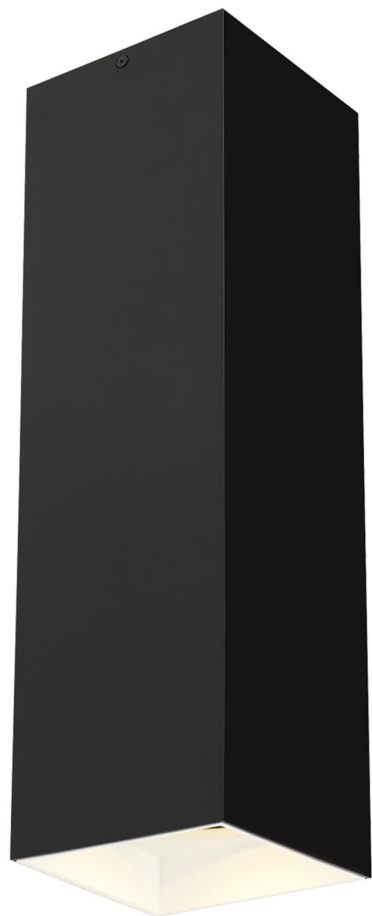

Спецификация    Артикул: 702FMEXO1830BW-LED930

Потолочный светильник

Ехо 18"

дизайнер: Tech Lighting

VISUAL COMFORT & Co.

spb LIGHTING

Санкт-Петербург, Академика Павлова д. 6 к. 1,

ежедневно 10:00 – 20:00