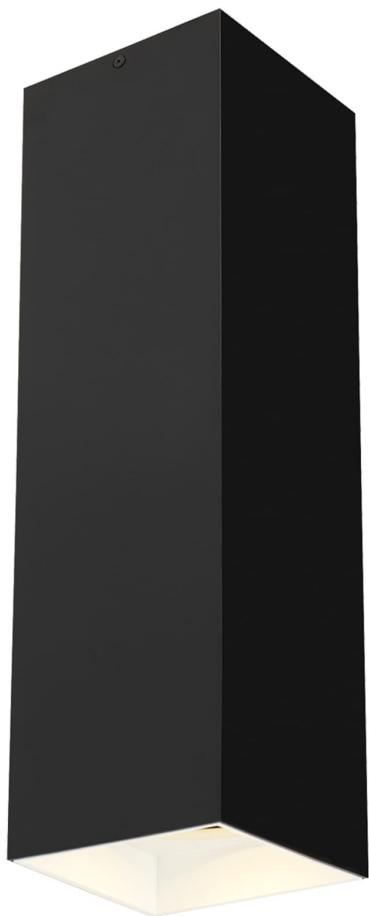

Спецификация    Артикул: 702FMEXO1830BW-LED930

Потолочный светильник

Ехо 18"

дизайнер: Tech Lighting

VISUAL COMFORT & Co.

spb LIGHTING

Санкт-Петербург, Академика Павлова д. 6 к. 1,

ежедневно 10:00 – 20:00