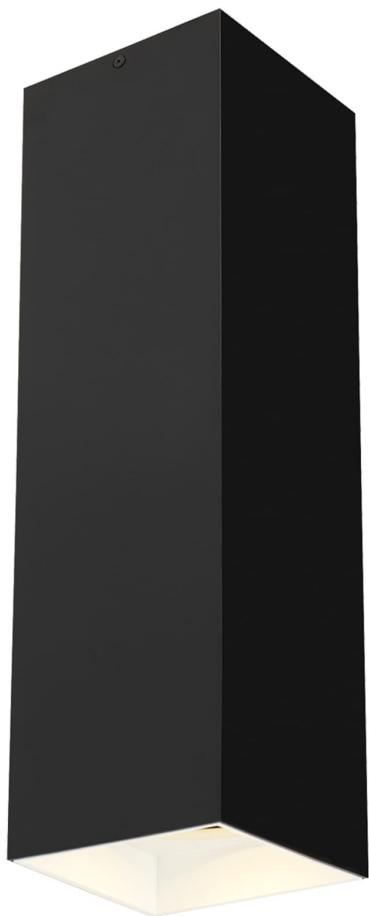

Спецификация Артикул: 702FMEXO1830BW-LED930

Потолочный светильник

Ехо 18"

дизайнер: Tech Lighting

VISUAL COMFORT & Co.

spb LIGHTING

Санкт-Петербург, Академика Павлова д. 6 к. 1,

ежедневно 10:00 – 20:00