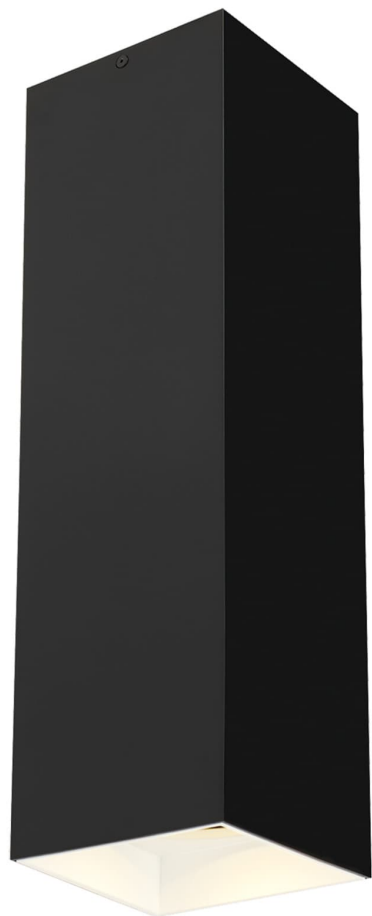

Спецификация    Артикул: 702FMEXO1830BW-LED935

Потолочный светильник

Ехо 18"

дизайнер: Tech Lighting

VISUAL COMFORT & Co.

spb LIGHTING

Санкт-Петербург, Академика Павлова д. 6 к. 1,

ежедневно 10:00 – 20:00