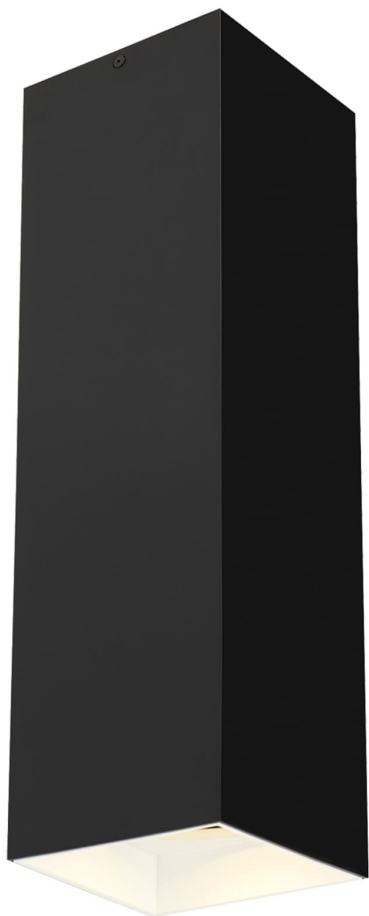

Спецификация    Артикул: 702FMEXO1830BW-LED935

Потолочный светильник

Ехо 18"

дизайнер: Tech Lighting

VISUAL COMFORT & Co.

spb LIGHTING

Санкт-Петербург, Академика Павлова д. 6 к. 1,

ежедневно 10:00 – 20:00