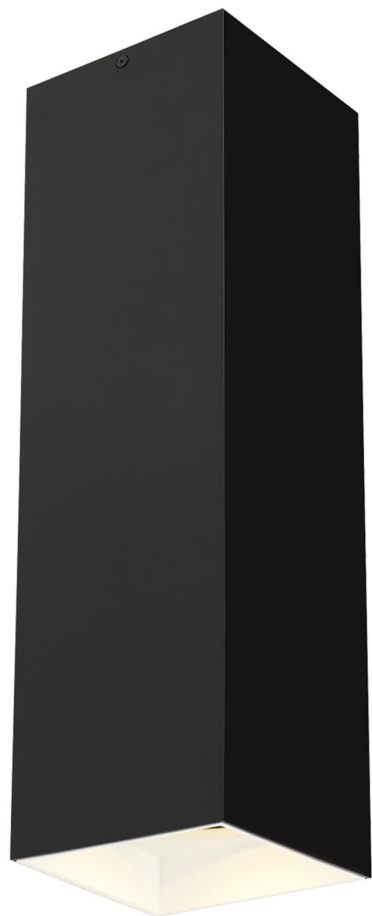

Спецификация Артикул: 702FMEXO1830BW-LED935

Потолочный светильник

Ехо 18"

дизайнер: Tech Lighting

VISUAL COMFORT & Co.

spb LIGHTING

Санкт-Петербург, Академика Павлова д. 6 к. 1,

ежедневно 10:00 – 20:00