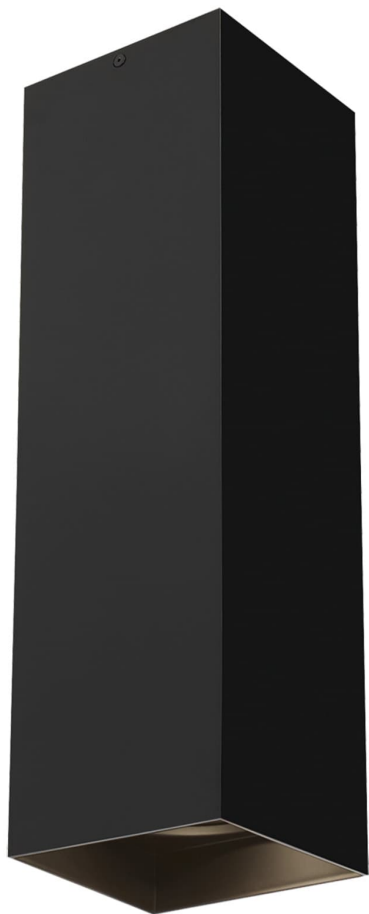

Спецификация Артикул: 702FMEXO1840BB-LED927

Потолочный светильник

Ехо 18"

дизайнер: Tech Lighting

VISUAL COMFORT & Co.

spb LIGHTING

Санкт-Петербург, Академика Павлова д. 6 к. 1,

ежедневно 10:00 – 20:00