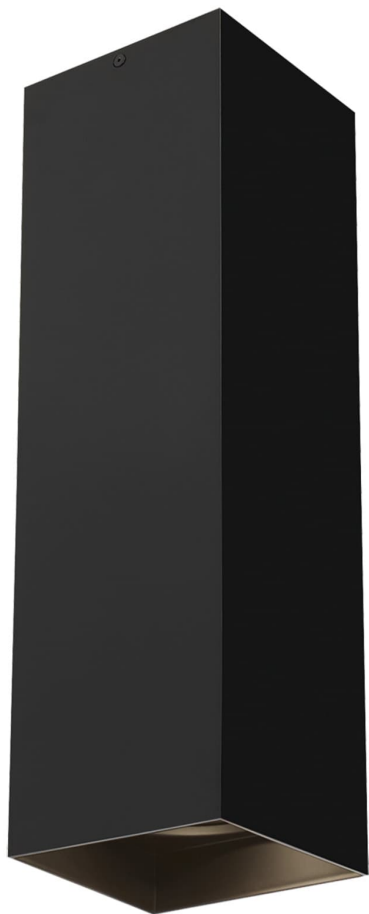

Спецификация    Артикул: 702FMEXO1840BB-LED927

Потолочный светильник

Ехо 18"

дизайнер: Tech Lighting

VISUAL COMFORT & Co.

spb LIGHTING

Санкт-Петербург, Академика Павлова д. 6 к. 1,

ежедневно 10:00 – 20:00