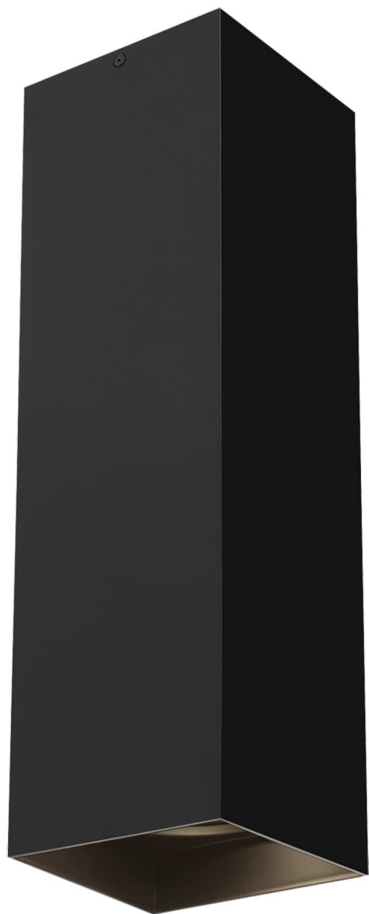

Спецификация    Артикул: 702FMEXO1840BB-LED930

Потолочный светильник

Ехо 18"

дизайнер: Tech Lighting

VISUAL COMFORT & Co.

spb LIGHTING

Санкт-Петербург, Академика Павлова д. 6 к. 1,

ежедневно 10:00 – 20:00