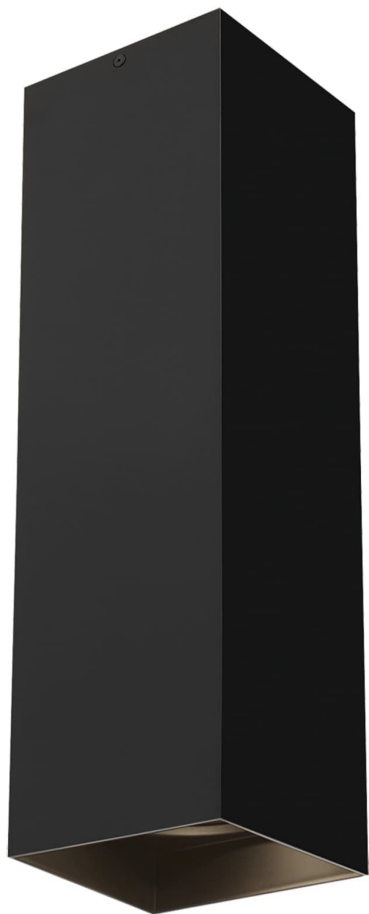

Спецификация Артикул: 702FMEXO1840BB-LED930

Потолочный светильник

Ехо 18"

дизайнер: Tech Lighting

VISUAL COMFORT & Co.

spb LIGHTING

Санкт-Петербург, Академика Павлова д. 6 к. 1,

ежедневно 10:00 – 20:00