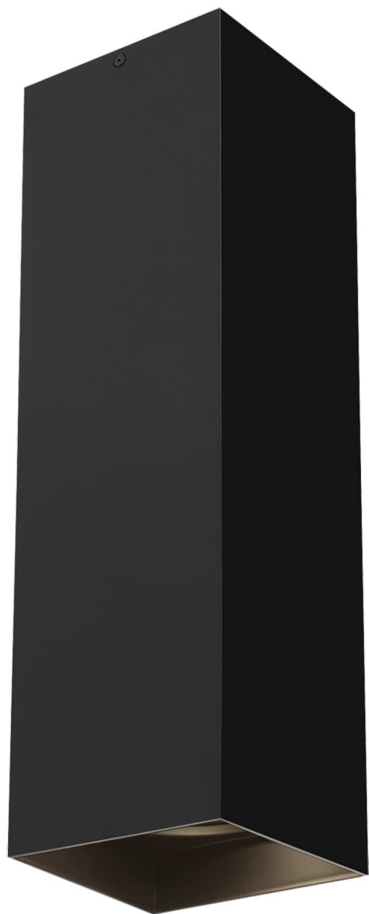

Спецификация Артикул: 702FMEXO1840BB-LED935

Потолочный светильник

Ехо 18"

дизайнер: Tech Lighting

VISUAL COMFORT & Co.

spb LIGHTING

Санкт-Петербург, Академика Павлова д. 6 к. 1,

ежедневно 10:00 – 20:00