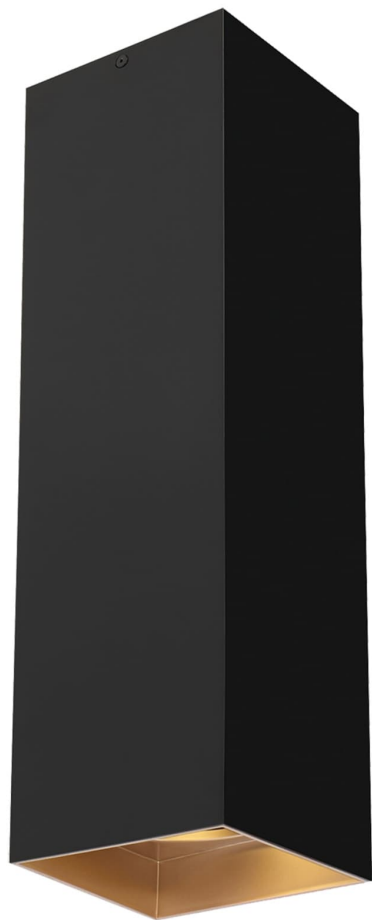

Спецификация Артикул: 702FMEXO1840BG-LED927

Потолочный светильник

Ехо 18"

дизайнер: Tech Lighting

VISUAL COMFORT & Co.

spb LIGHTING

Санкт-Петербург, Академика Павлова д. 6 к. 1,
ежедневно 10:00 – 20:00
sales@spblighting.ru +7 812 4678 588