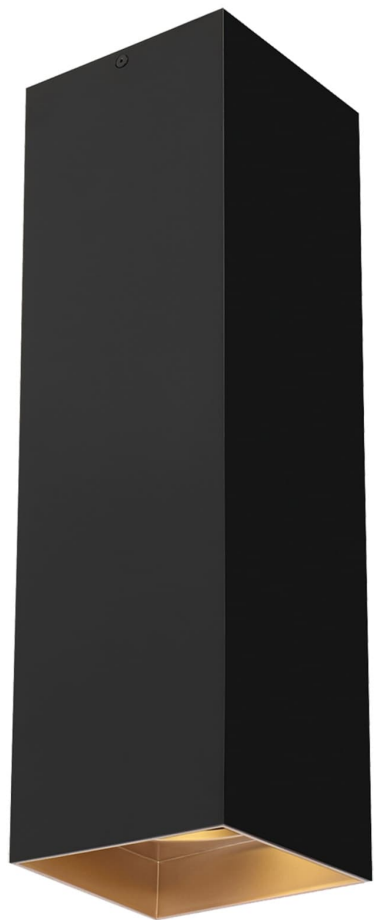

Спецификация Артикул: 702FMEXO1840BG-LED927

Потолочный светильник

Ехо 18"

дизайнер: Tech Lighting

VISUAL COMFORT & Co.

spb LIGHTING

Санкт-Петербург, Академика Павлова д. 6 к. 1,
ежедневно 10:00 – 20:00
sales@spblighting.ru +7 812 4678 588