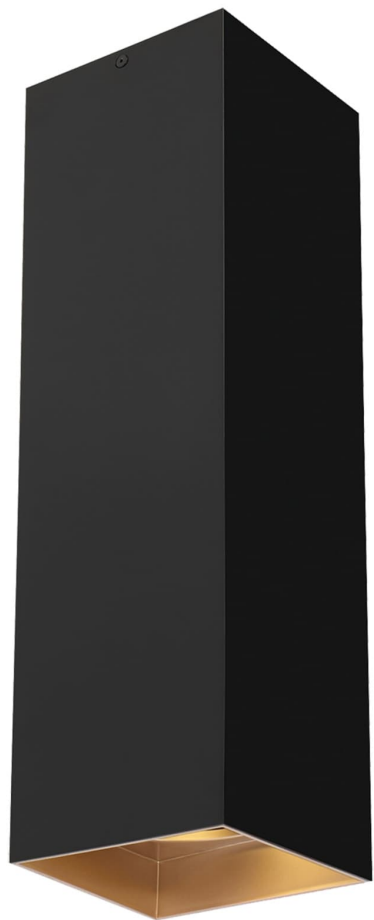

Спецификация    Артикул: 702FMEXO1840BG-LED927

Потолочный светильник

Ехо 18"

дизайнер: Tech Lighting

VISUAL COMFORT & Co.

spb LIGHTING

Санкт-Петербург, Академика Павлова д. 6 к. 1,  
ежедневно 10:00 – 20:00  
sales@spblighting.ru    +7 812 4678 588