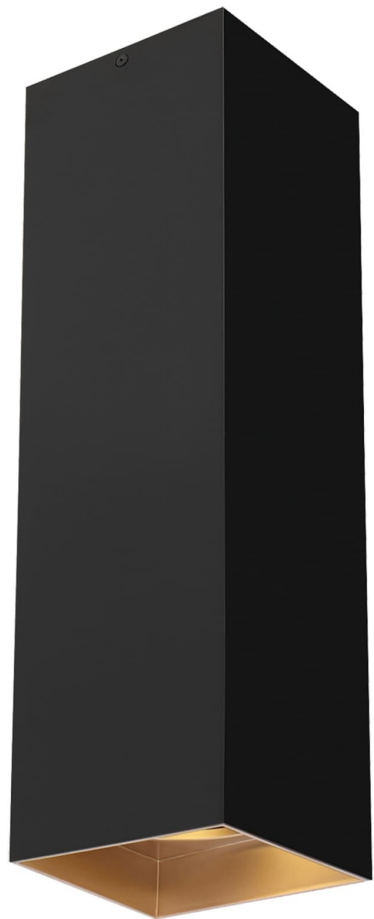

Спецификация Артикул: 702FMEXO1840BG-LED930

Потолочный светильник

Ехо 18"

дизайнер: Tech Lighting

VISUAL COMFORT & Co.

spb LIGHTING

Санкт-Петербург, Академика Павлова д. 6 к. 1,
ежедневно 10:00 – 20:00
sales@spblighting.ru +7 812 4678 588