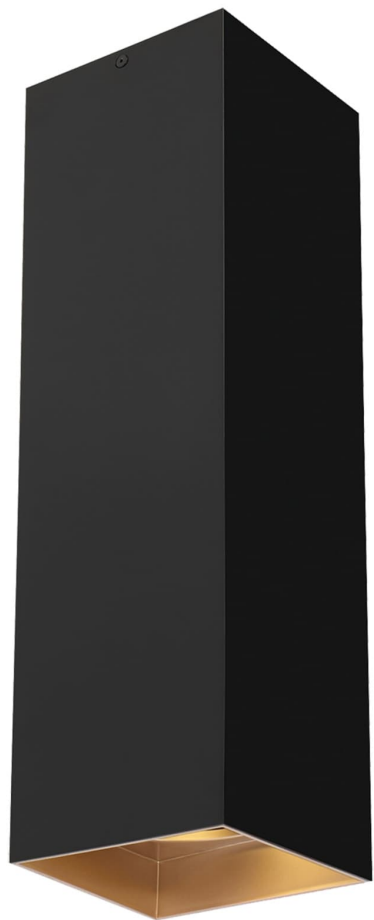

Спецификация    Артикул: 702FMEXO1840BG-LED930

Потолочный светильник

Ехо 18"

дизайнер: Tech Lighting

VISUAL COMFORT & Co.

spb LIGHTING

Санкт-Петербург, Академика Павлова д. 6 к. 1,

ежедневно 10:00 – 20:00