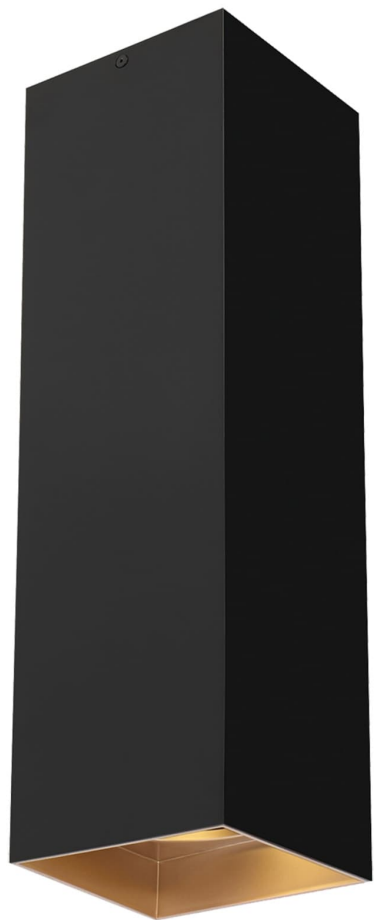

Спецификация Артикул: 702FMEXO1840BG-LED930

Потолочный светильник

Ехо 18"

дизайнер: Tech Lighting

VISUAL COMFORT & Co.

spb LIGHTING

Санкт-Петербург, Академика Павлова д. 6 к. 1,
ежедневно 10:00 – 20:00
sales@spblighting.ru +7 812 4678 588