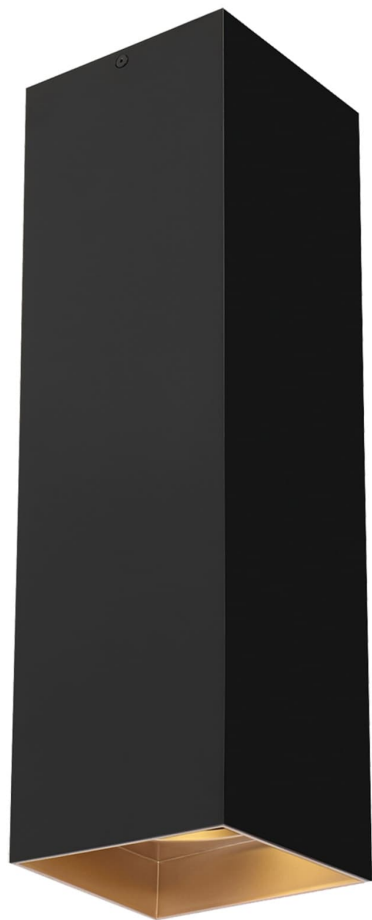

Спецификация Артикул: 702FMEXO1840BG-LED935

Потолочный светильник

Ехо 18"

дизайнер: Tech Lighting

VISUAL COMFORT & Co.

spb LIGHTING

Санкт-Петербург, Академика Павлова д. 6 к. 1,

ежедневно 10:00 – 20:00