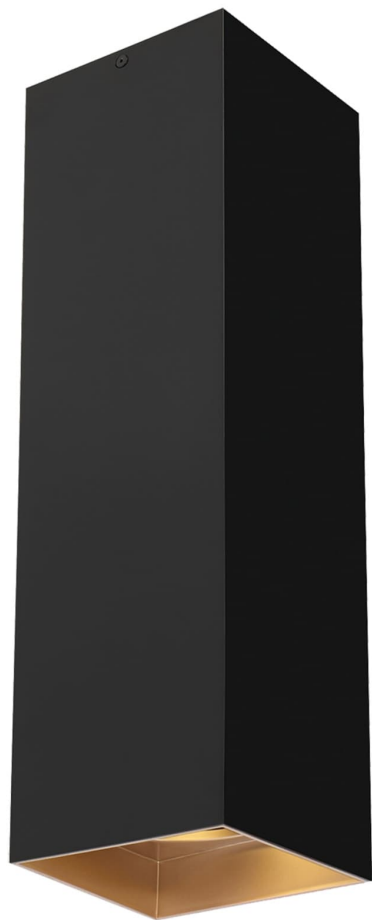

Спецификация    Артикул: 702FMEXO1840BG-LED935

Потолочный светильник

Ехо 18"

дизайнер: Tech Lighting

VISUAL COMFORT & Co.

spb LIGHTING

Санкт-Петербург, Академика Павлова д. 6 к. 1,  
ежедневно 10:00 – 20:00  
sales@spblighting.ru    +7 812 4678 588