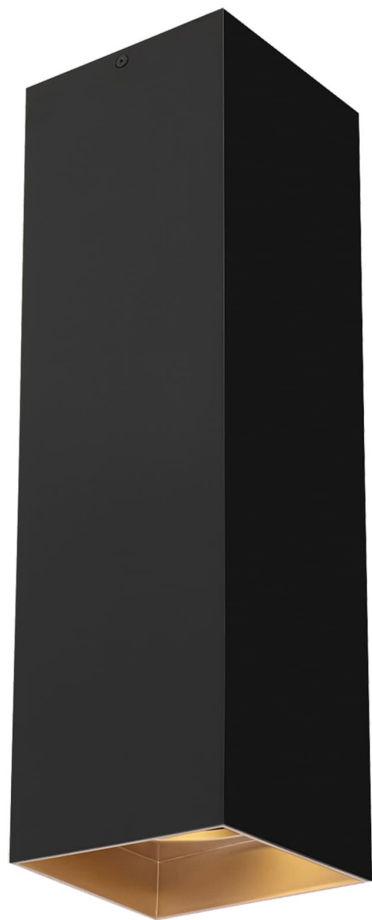

Спецификация Артикул: 702FMEXO1840BG-LED935

Потолочный светильник

Ехо 18"

дизайнер: Tech Lighting

VISUAL COMFORT & Co.

spb LIGHTING

Санкт-Петербург, Академика Павлова д. 6 к. 1,
ежедневно 10:00 – 20:00
sales@spblighting.ru +7 812 4678 588