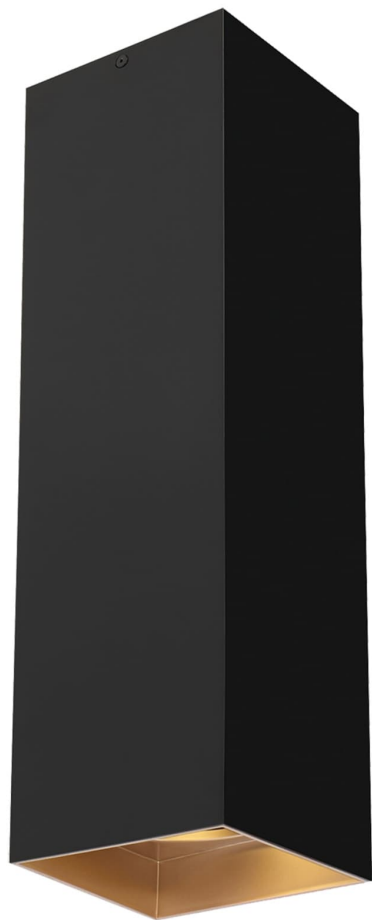

Спецификация    Артикул: 702FMEXO1840BG-LED935

Потолочный светильник

Ехо 18"

дизайнер: Tech Lighting

VISUAL COMFORT & Co.

spb LIGHTING

Санкт-Петербург, Академика Павлова д. 6 к. 1,

ежедневно 10:00 – 20:00