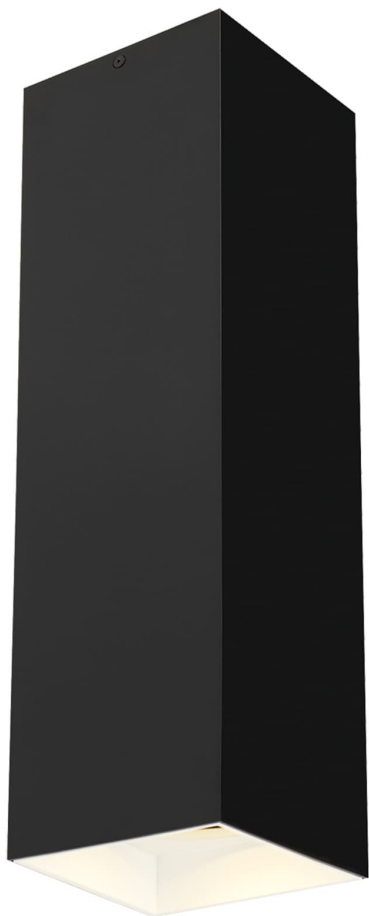

Спецификация Артикул: 702FMEXO1840BW-LED927

Потолочный светильник

Ехо 18"

дизайнер: Tech Lighting

VISUAL COMFORT & Co.

spb LIGHTING

Санкт-Петербург, Академика Павлова д. 6 к. 1,

ежедневно 10:00 – 20:00