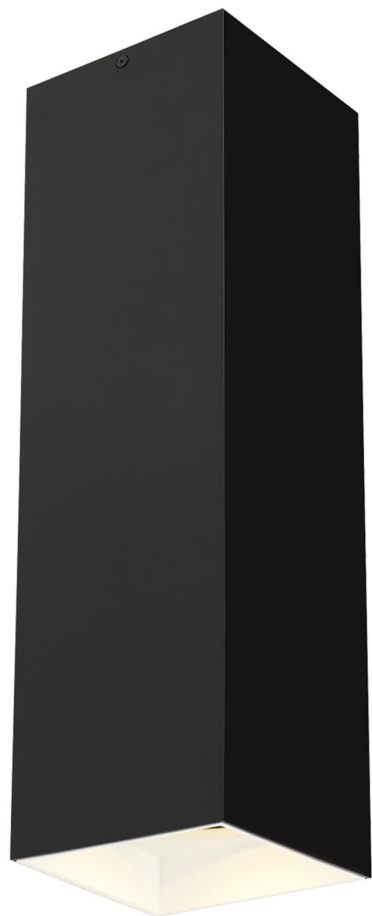

Спецификация Артикул: 702FMEXO1840BW-LED927

Потолочный светильник

Ехо 18"

дизайнер: Tech Lighting

VISUAL COMFORT & Co.

spb LIGHTING

Санкт-Петербург, Академика Павлова д. 6 к. 1,

ежедневно 10:00 – 20:00