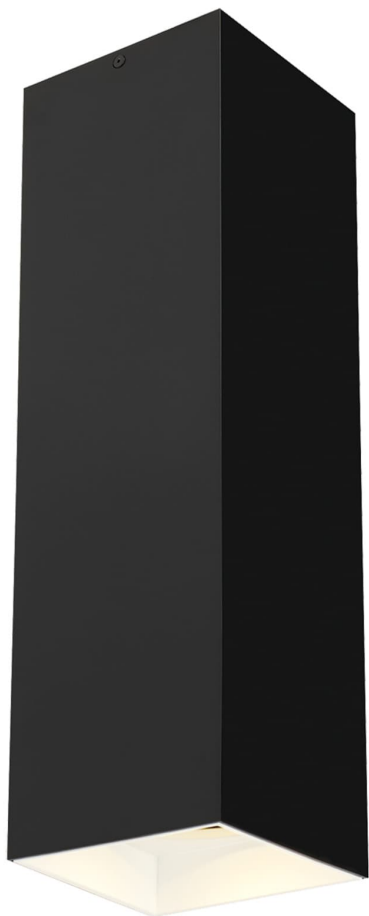

Спецификация    Артикул: 702FMEXO1840BW-LED927

Потолочный светильник

Ехо 18"

дизайнер: Tech Lighting

VISUAL COMFORT & Co.

spb LIGHTING

Санкт-Петербург, Академика Павлова д. 6 к. 1,

ежедневно 10:00 – 20:00