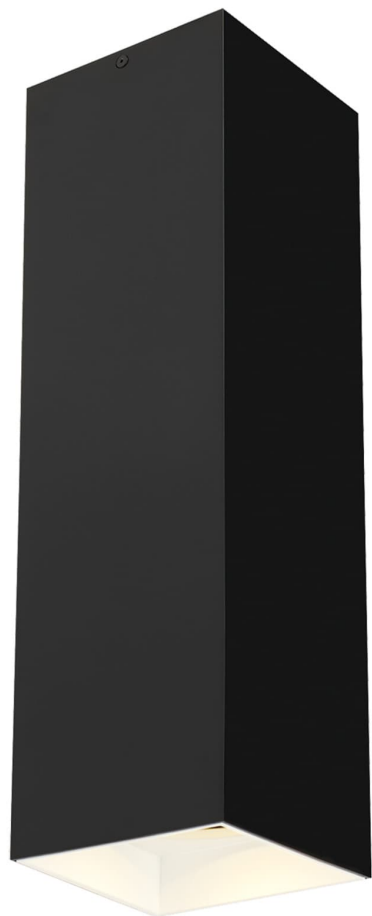

Спецификация    Артикул: 702FMEXO1840BW-LED930

Потолочный светильник

Ехо 18"

дизайнер: Tech Lighting

VISUAL COMFORT & Co.

spb LIGHTING

Санкт-Петербург, Академика Павлова д. 6 к. 1,  
ежедневно 10:00 – 20:00  
sales@spblighting.ru    +7 812 4678 588