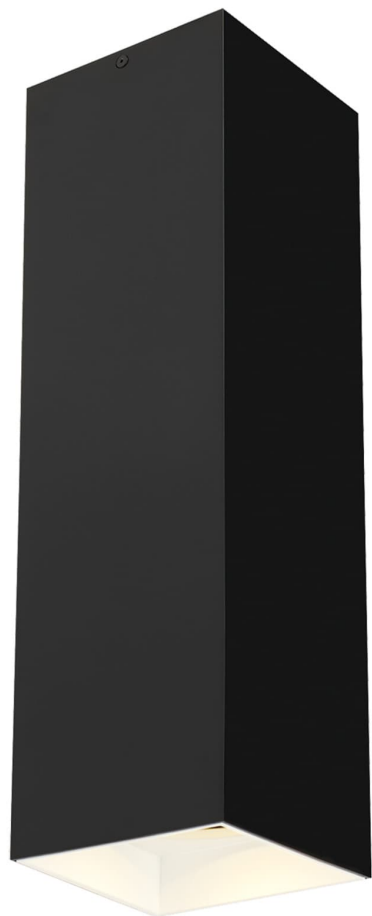

Спецификация Артикул: 702FMEXO1840BW-LED930

Потолочный светильник

Ехо 18"

дизайнер: Tech Lighting

VISUAL COMFORT & Co.

spb LIGHTING

Санкт-Петербург, Академика Павлова д. 6 к. 1,

ежедневно 10:00 – 20:00