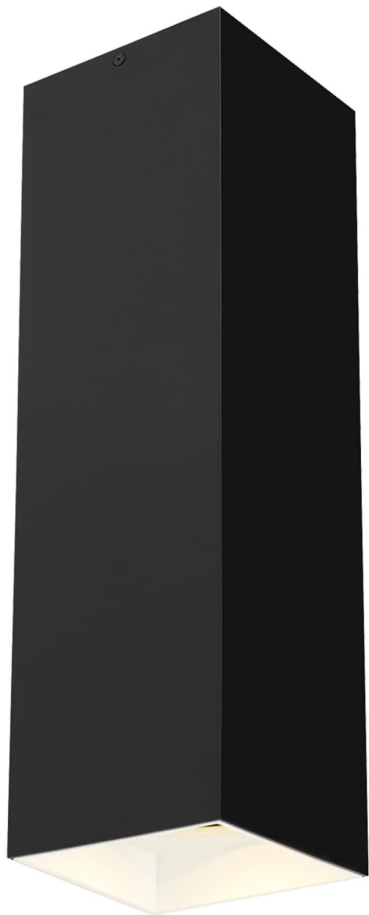

Спецификация    Артикул: 702FMEXO1840BW-LED930

Потолочный светильник

Ехо 18"

дизайнер: Tech Lighting

VISUAL COMFORT & Co.

spb LIGHTING

Санкт-Петербург, Академика Павлова д. 6 к. 1,  
ежедневно 10:00 – 20:00  
sales@spblighting.ru    +7 812 4678 588