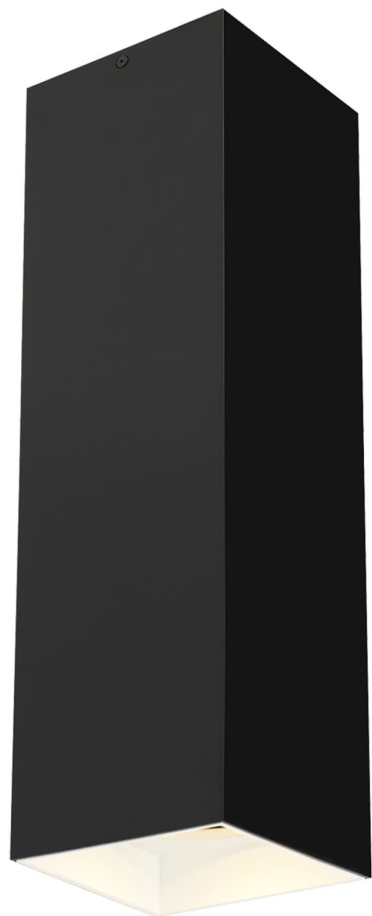

Спецификация    Артикул: 702FMEXO1840BW-LED930

Потолочный светильник

Ехо 18"

дизайнер: Tech Lighting

VISUAL COMFORT & Co.

spb LIGHTING

Санкт-Петербург, Академика Павлова д. 6 к. 1,

ежедневно 10:00 – 20:00