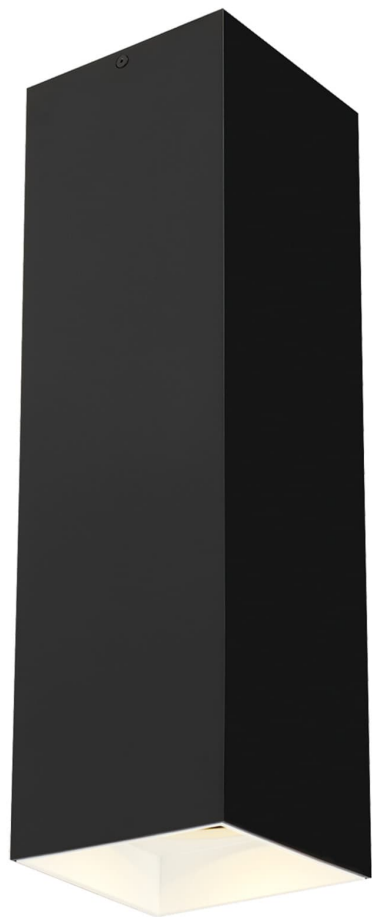

Спецификация Артикул: 702FMEXO1840BW-LED930

Потолочный светильник

Ехо 18"

дизайнер: Tech Lighting

VISUAL COMFORT & Co.

spb LIGHTING

Санкт-Петербург, Академика Павлова д. 6 к. 1,
ежедневно 10:00 – 20:00
sales@spblighting.ru +7 812 4678 588