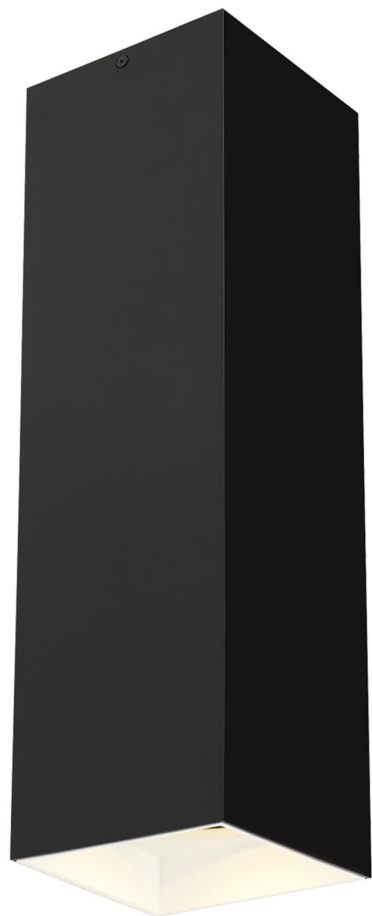

Спецификация Артикул: 702FMEXO1840BW-LED930

Потолочный светильник

Ехо 18"

дизайнер: Tech Lighting

VISUAL COMFORT & Co.

spb LIGHTING

Санкт-Петербург, Академика Павлова д. 6 к. 1,
ежедневно 10:00 – 20:00
sales@spblighting.ru +7 812 4678 588