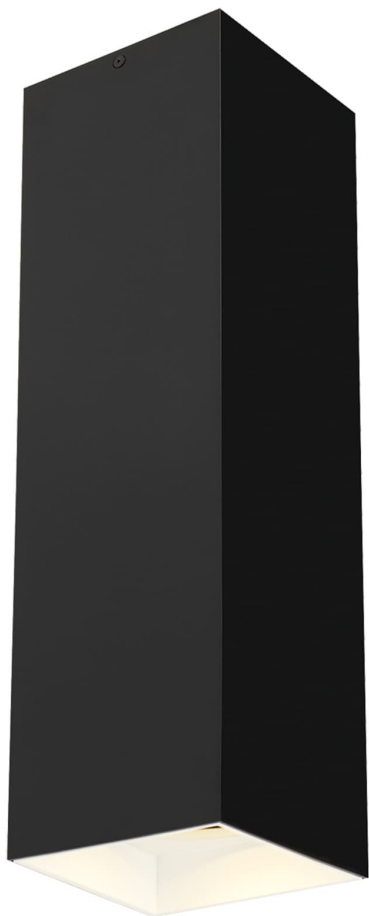

Спецификация Артикул: 702FMEXO1840BW-LED935

Потолочный светильник

Ехо 18"

дизайнер: Tech Lighting

VISUAL COMFORT & Co.

spb LIGHTING

Санкт-Петербург, Академика Павлова д. 6 к. 1,
ежедневно 10:00 – 20:00
sales@spblighting.ru +7 812 4678 588