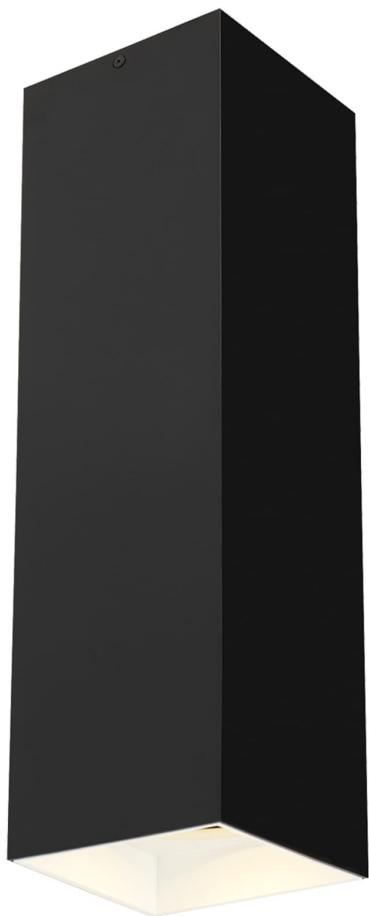

Спецификация    Артикул: 702FMEXO1840BW-LED935

Потолочный светильник

Ехо 18"

дизайнер: Tech Lighting

VISUAL COMFORT & Co.

spb LIGHTING

Санкт-Петербург, Академика Павлова д. 6 к. 1,

ежедневно 10:00 – 20:00